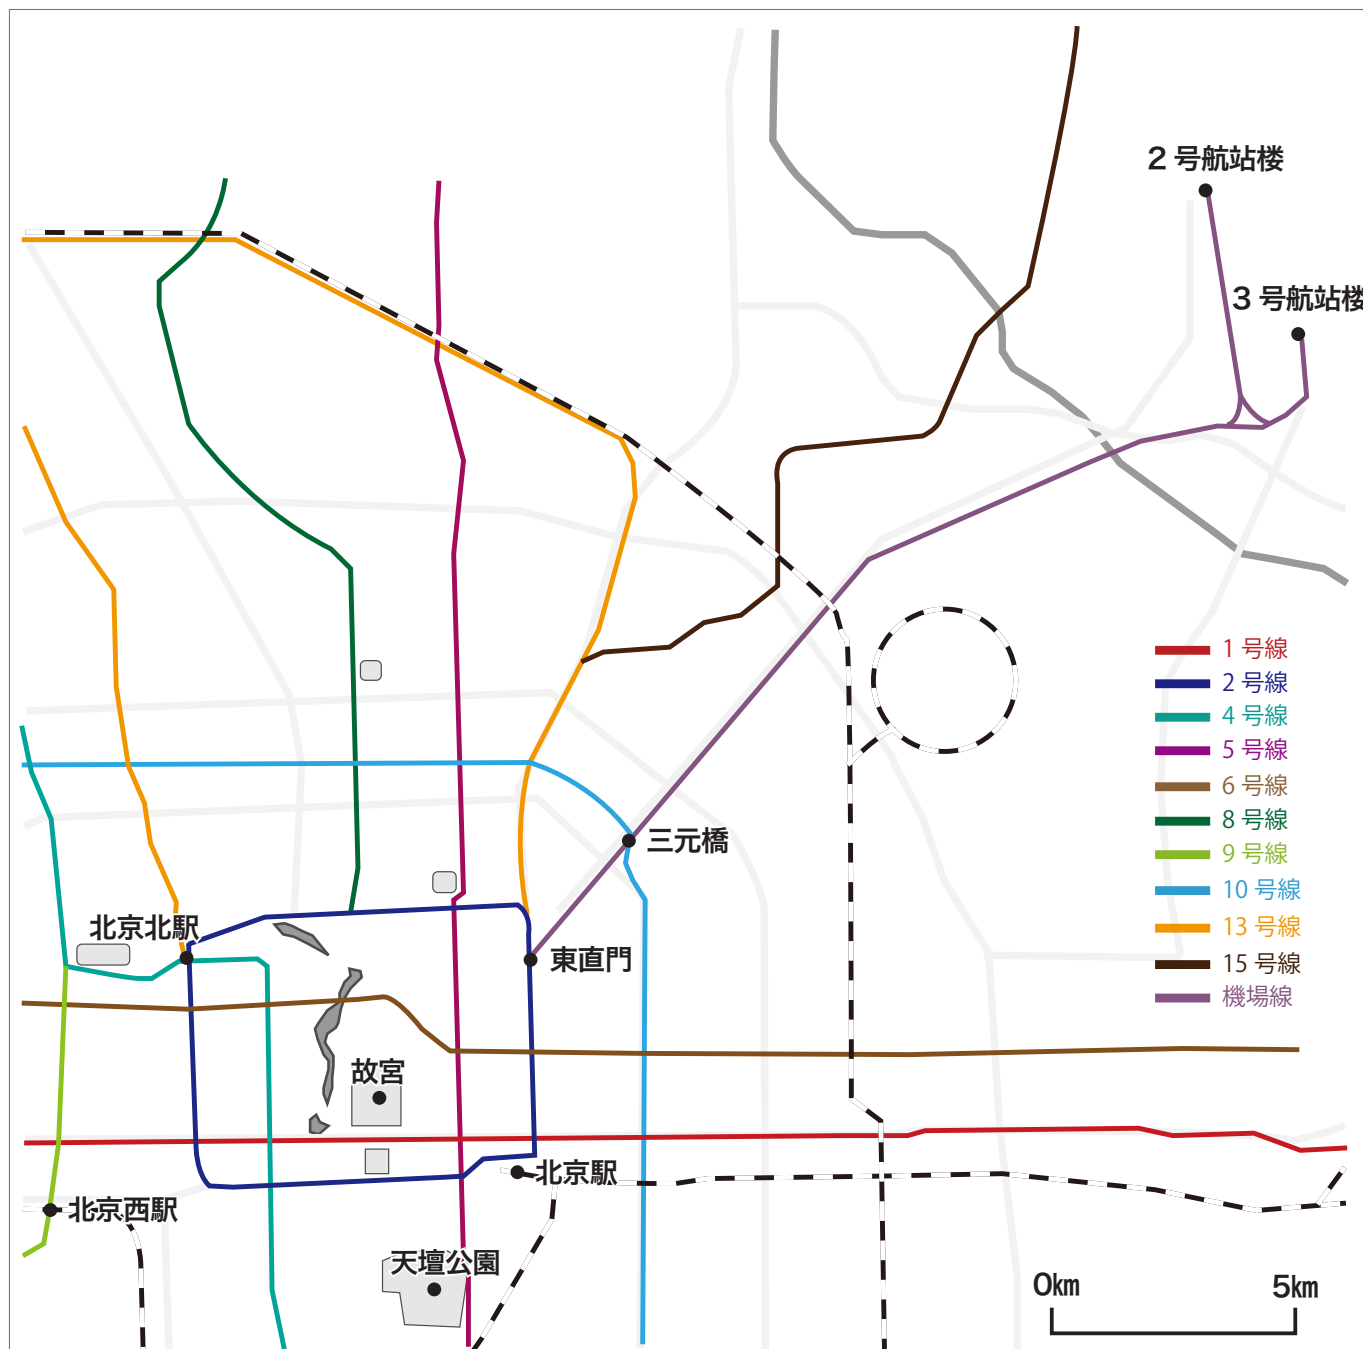

# 北京空港案内

北京首都国際空港4枚ガイド

AirPort to City in Beijing

# 北京空港案内

北京首都国際空港4枚ガイド

インド・アジア・中国を「まちごと」に案内

まちごとパブリッシング

<http://machigotopub.com>

AirPort to City in Beijing

# 北京空港案内

北京首都国際空港4枚ガイド

インド・アジア・中国を「まちごと」に案内

まちごとパブリッシング

<http://machigotopub.com>

さがそう! 看板 [空港から市内へ]

**机场快轨** (エアポート・エクスプレス機場線)

東直門まで 25 分

**出租车** (タクシー)

**机场巴士** (エアポート・バス)

**空港巴士** (空港バス、国内線 2 号航站楼へ)