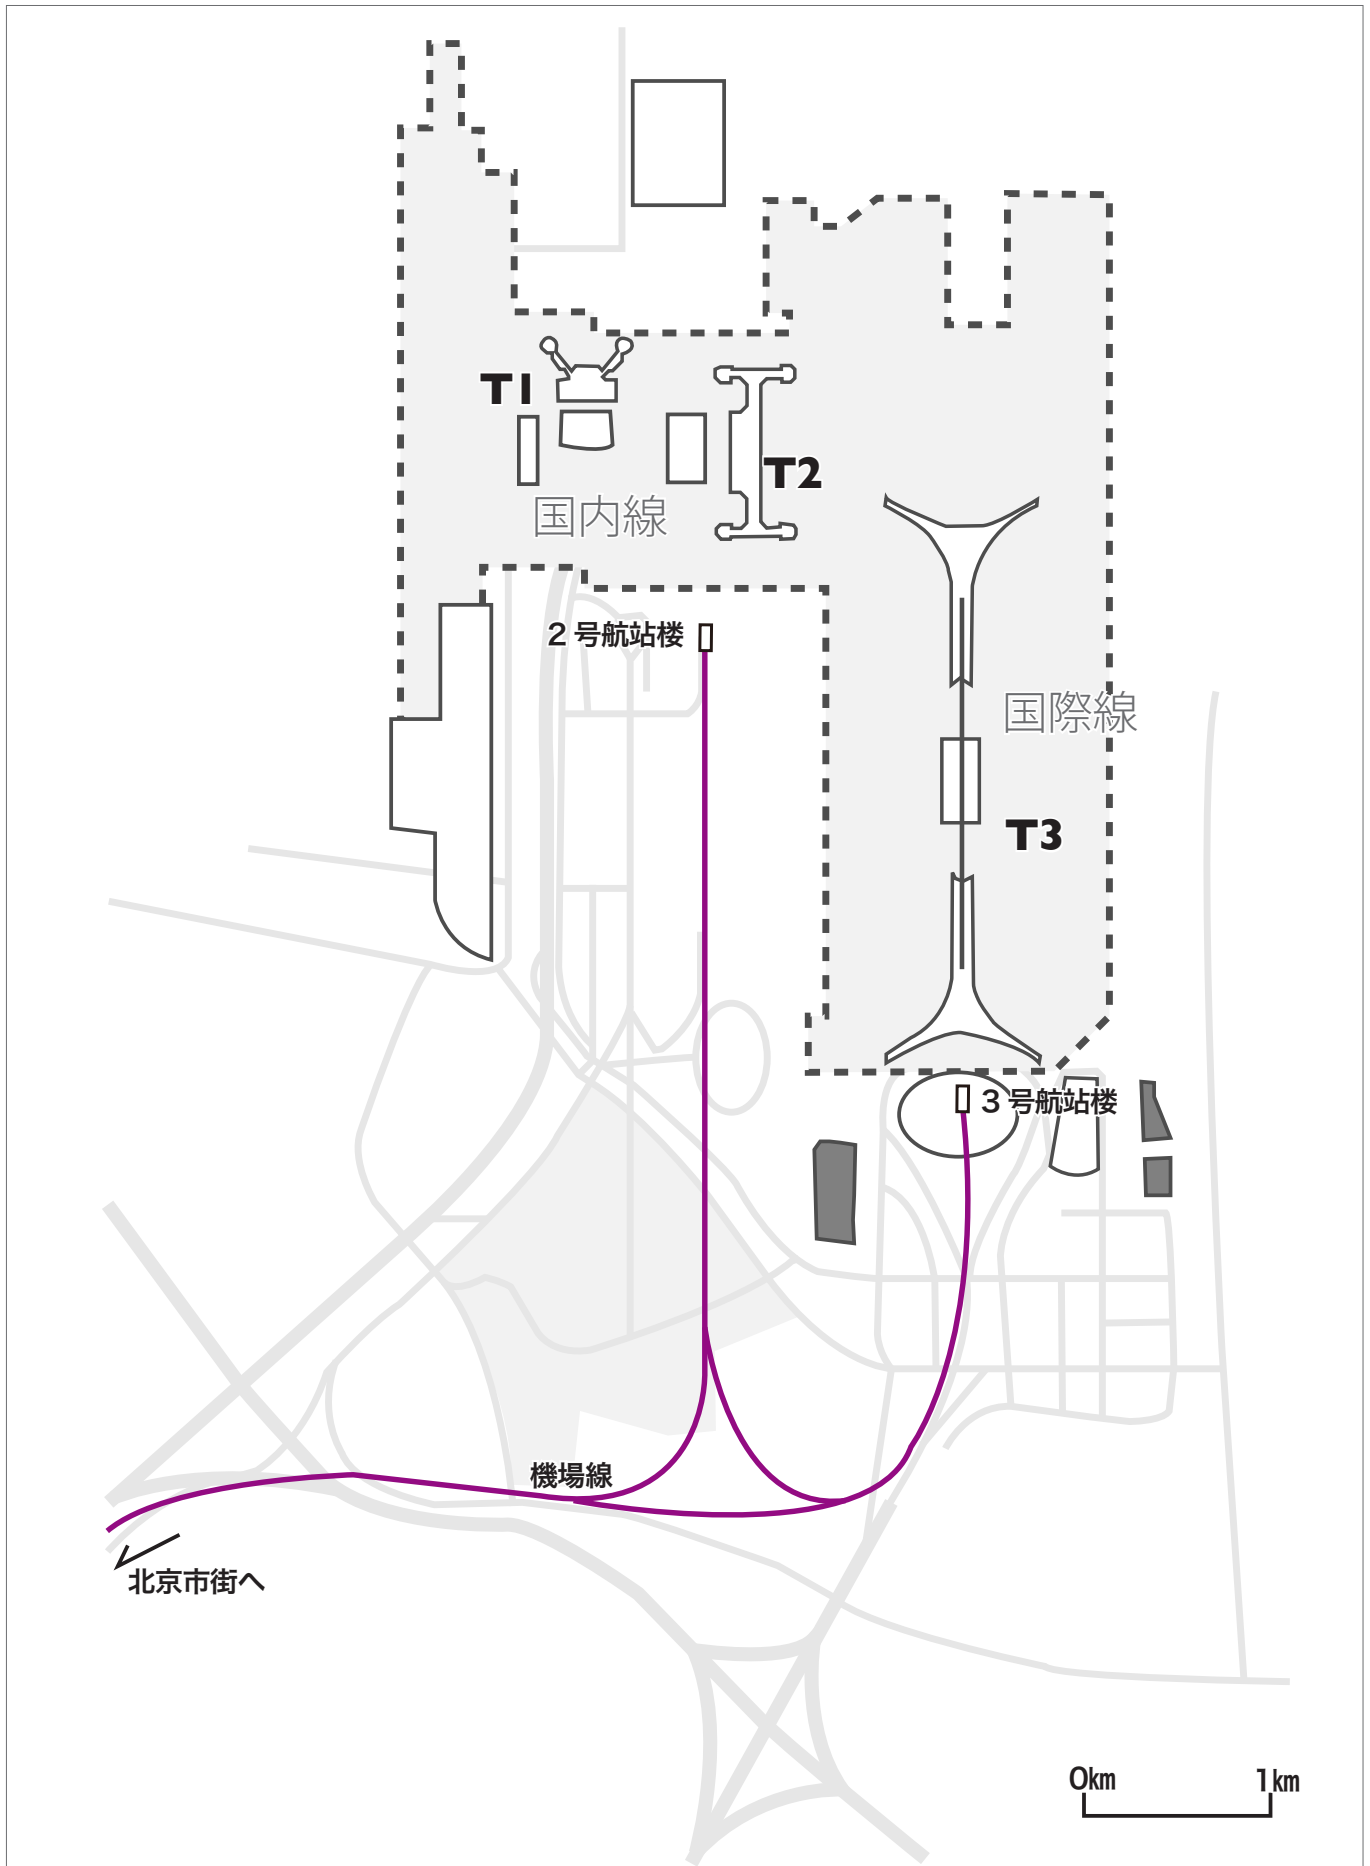

# 北京空港案内

北京首都国際空港4枚ガイド

AirPort to City in Beijing

# 北京空港案内

北京首都国際空港4枚ガイド

インド・アジア・中国を「まちごと」に案内

まちごとパブリッシング

<http://machigotopub.com>

AirPort to City in Beijing

# 北京空港案内

北京首都国際空港4枚ガイド

インド・アジア・中国を「まちごと」に案内

まちごとパブリッシング

<http://machigotopub.com>

さがそう! 看板 [空港から市内へ]

**机场快轨** (エアポート・エクスプレス機場線)

東直門まで 25 分