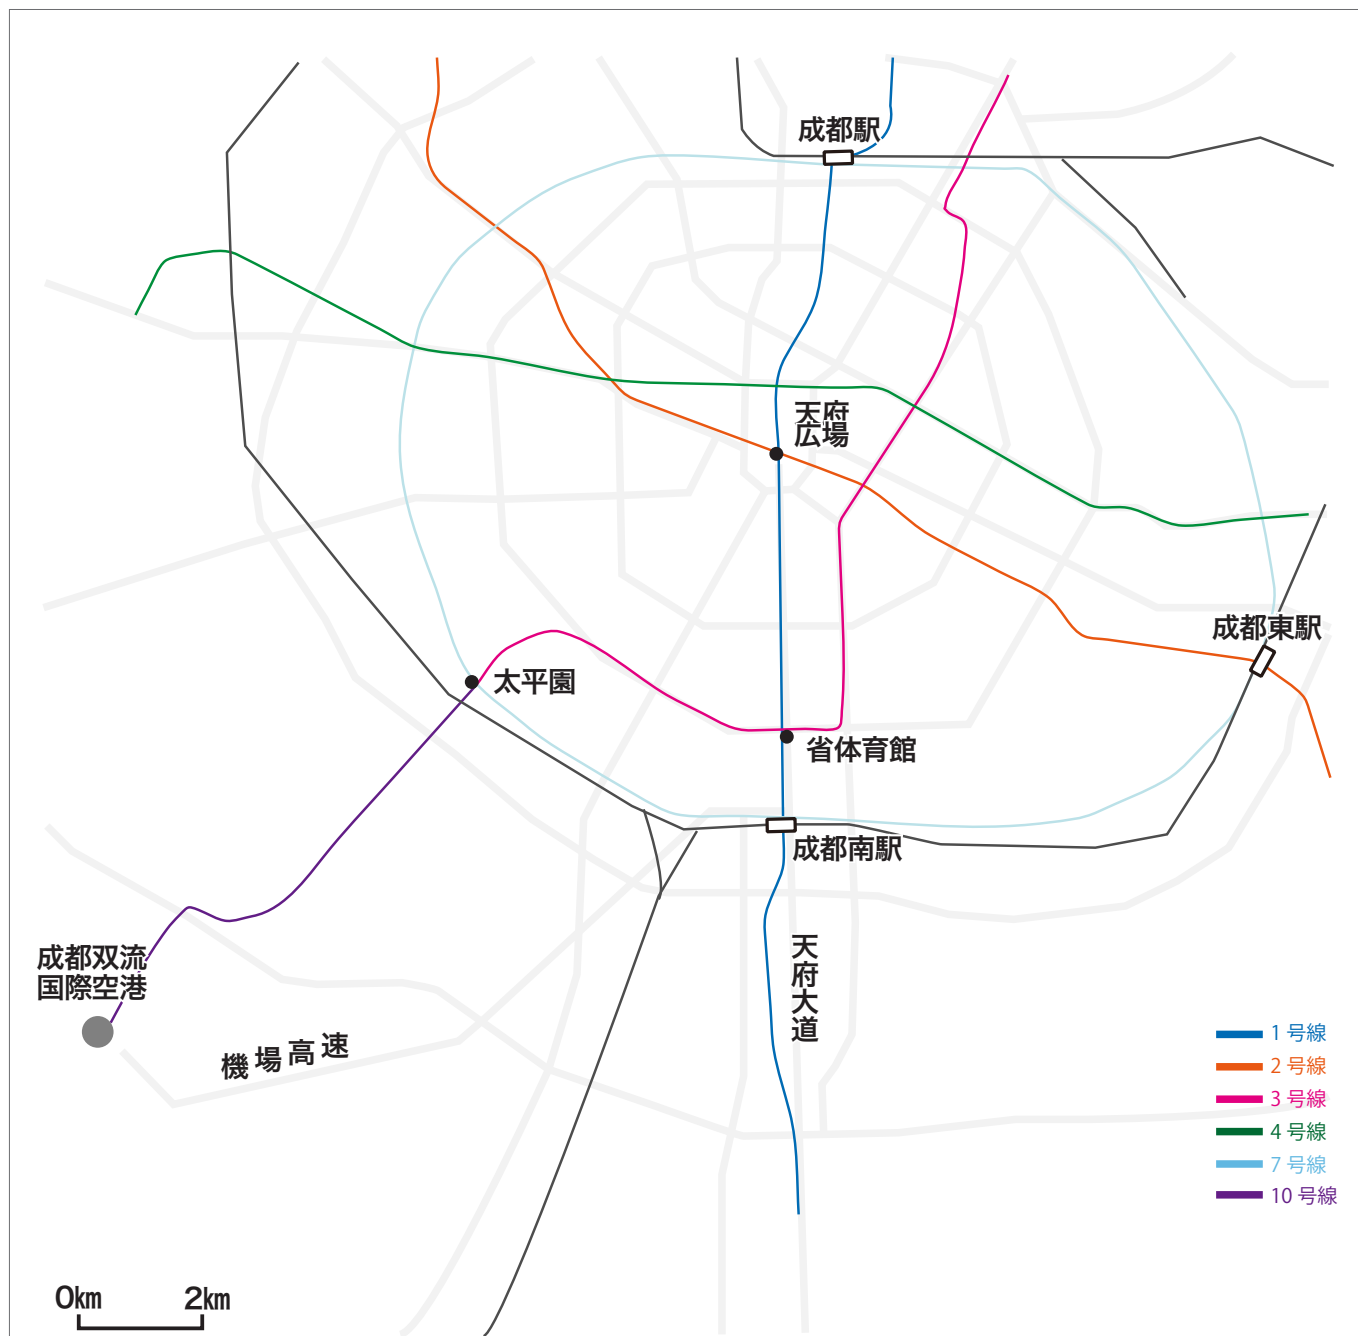

成都空港案内

成都双流国際空港 4枚ガイド

1階

AirPort to City in Chengdu

成都空港案内

成都双流国際空港4枚ガイド

インド・アジア・中国を「まちごと」に案内

まちごとパブリッシング

<http://machigotopub.com>

成都空港案内

成都双流国際空港 4 枚ガイド

さがそう！ 看板 [空港から市内へ]

地铁（地下鉄 10 号線で「太平園」、3 号線「省体育館」、
1 号線「天府広場」と乗り換え、成都中心部まで 34 分）

机场大巴（エアポートバス）

市街まで 40 分

出租车（タクシー）

成都空港案内

成都双流国際空港 4枚ガイド

2階