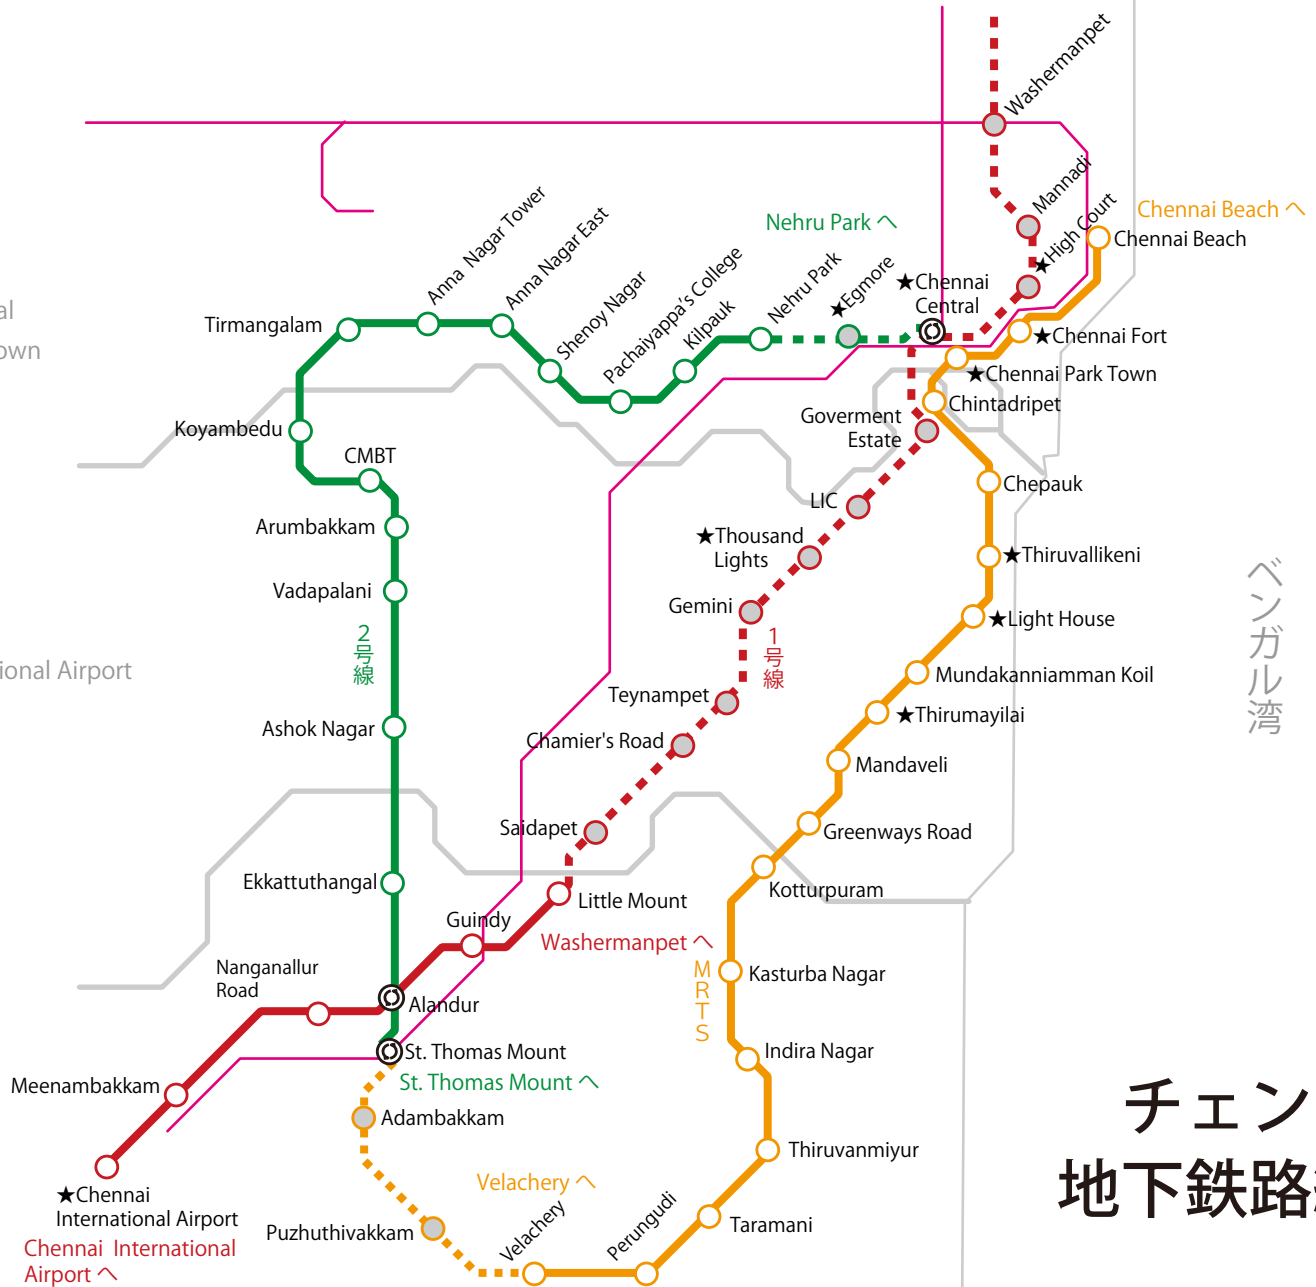

- 1号線
- 2号線
- MRTS
- Sothern Railway

チェンナイ中央駅★Chennai Central  
     ★Chennai Park Town  
 エグモア駅★Egmore  
 ジョージ・タウン★High Court  
 聖ジョージ要塞★Chennai Fort  
 トリプリケーン★Thiruvallikeni  
 マリーナ・ビーチ★Light House  
 マイラポール★Thirumayilai  
 アンナーサライ★Thousand Lights  
 チェンナイ空港★Chennai International Airport

インド・アジア・中国を  
 「まちごと」に案内  
 まちごとパブリッシング  
<http://machigotopub.com>

# チェンナイ 地下鉄路線図

2017.7