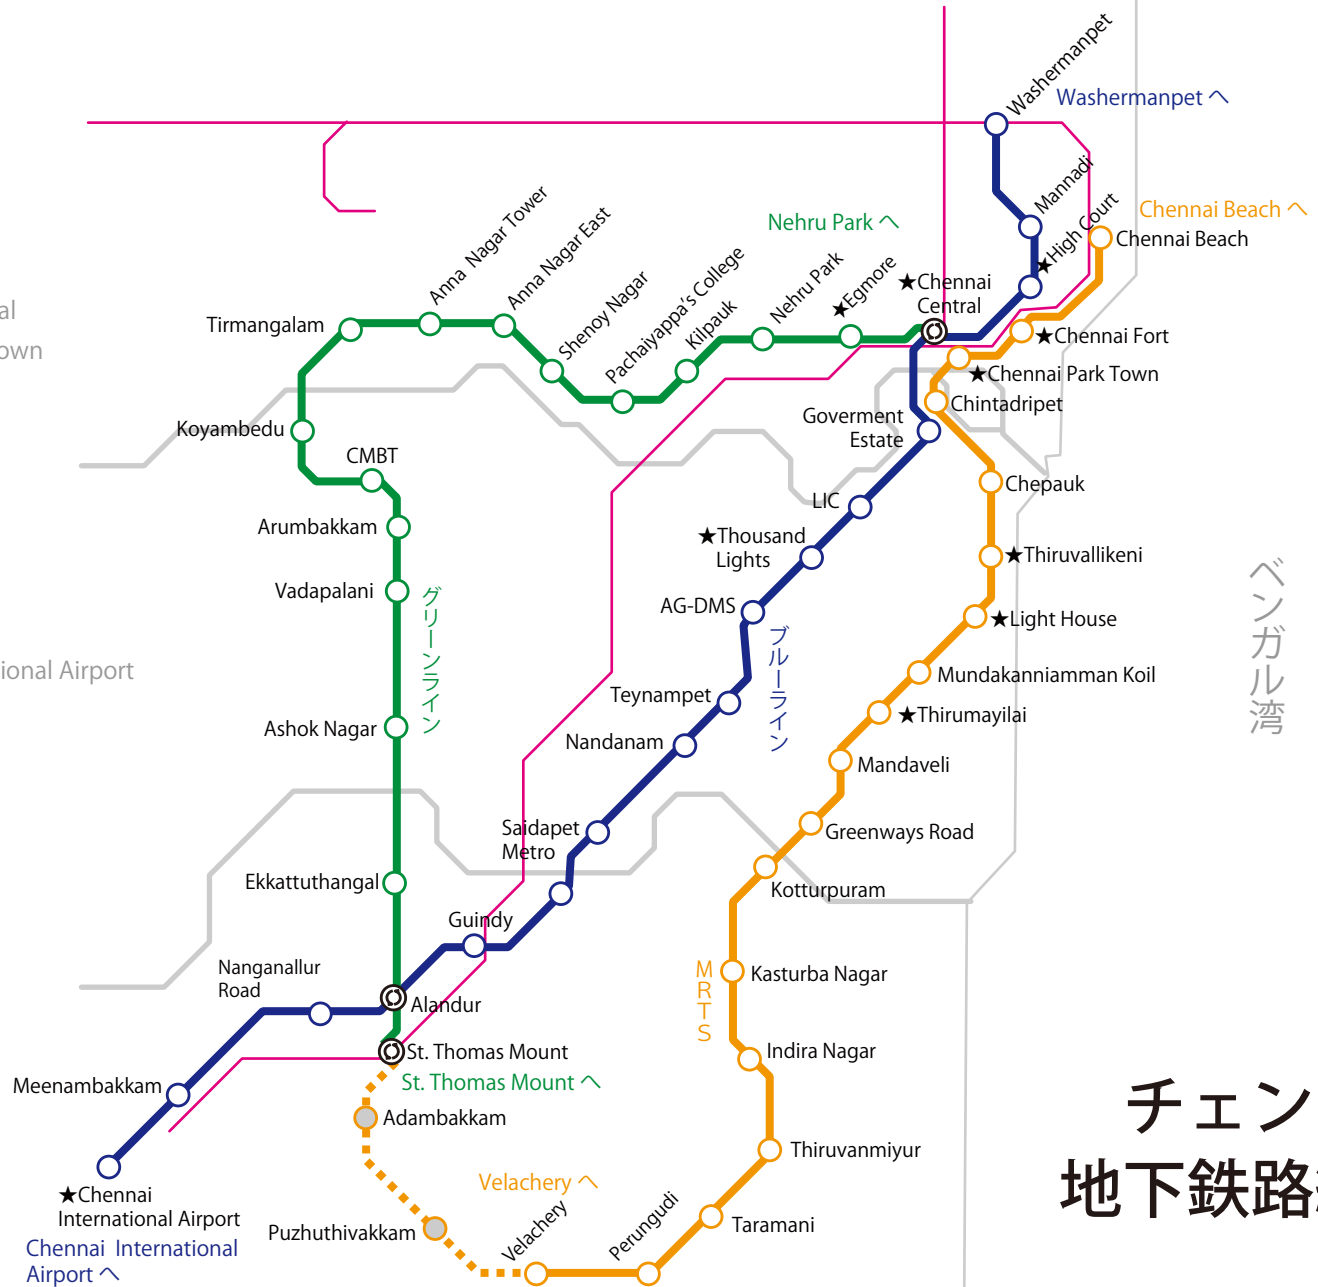

- グリーンライン
- ブルーライン
- MRTS
- Sothern Railway

- チェンナイ中央駅★Chennai Central
- ★Chennai Park Town
- エグモア駅★Egmore
- ジョージ・タウン★High Court
- 聖ジョージ要塞★Chennai Fort
- トリプリケーン★Thiruvallikeni
- マリーナ・ビーチ★Light House
- マイラポール★Thirumayilai
- アンナーサライ★Thousand Lights
- チェンナイ空港★Chennai International Airport

インド・アジア・中国を  
「まちごと」に案内  
まちごとパブリッシング  
<http://machigotopub.com>

# チェンナイ 地下鉄路線図

2019.4