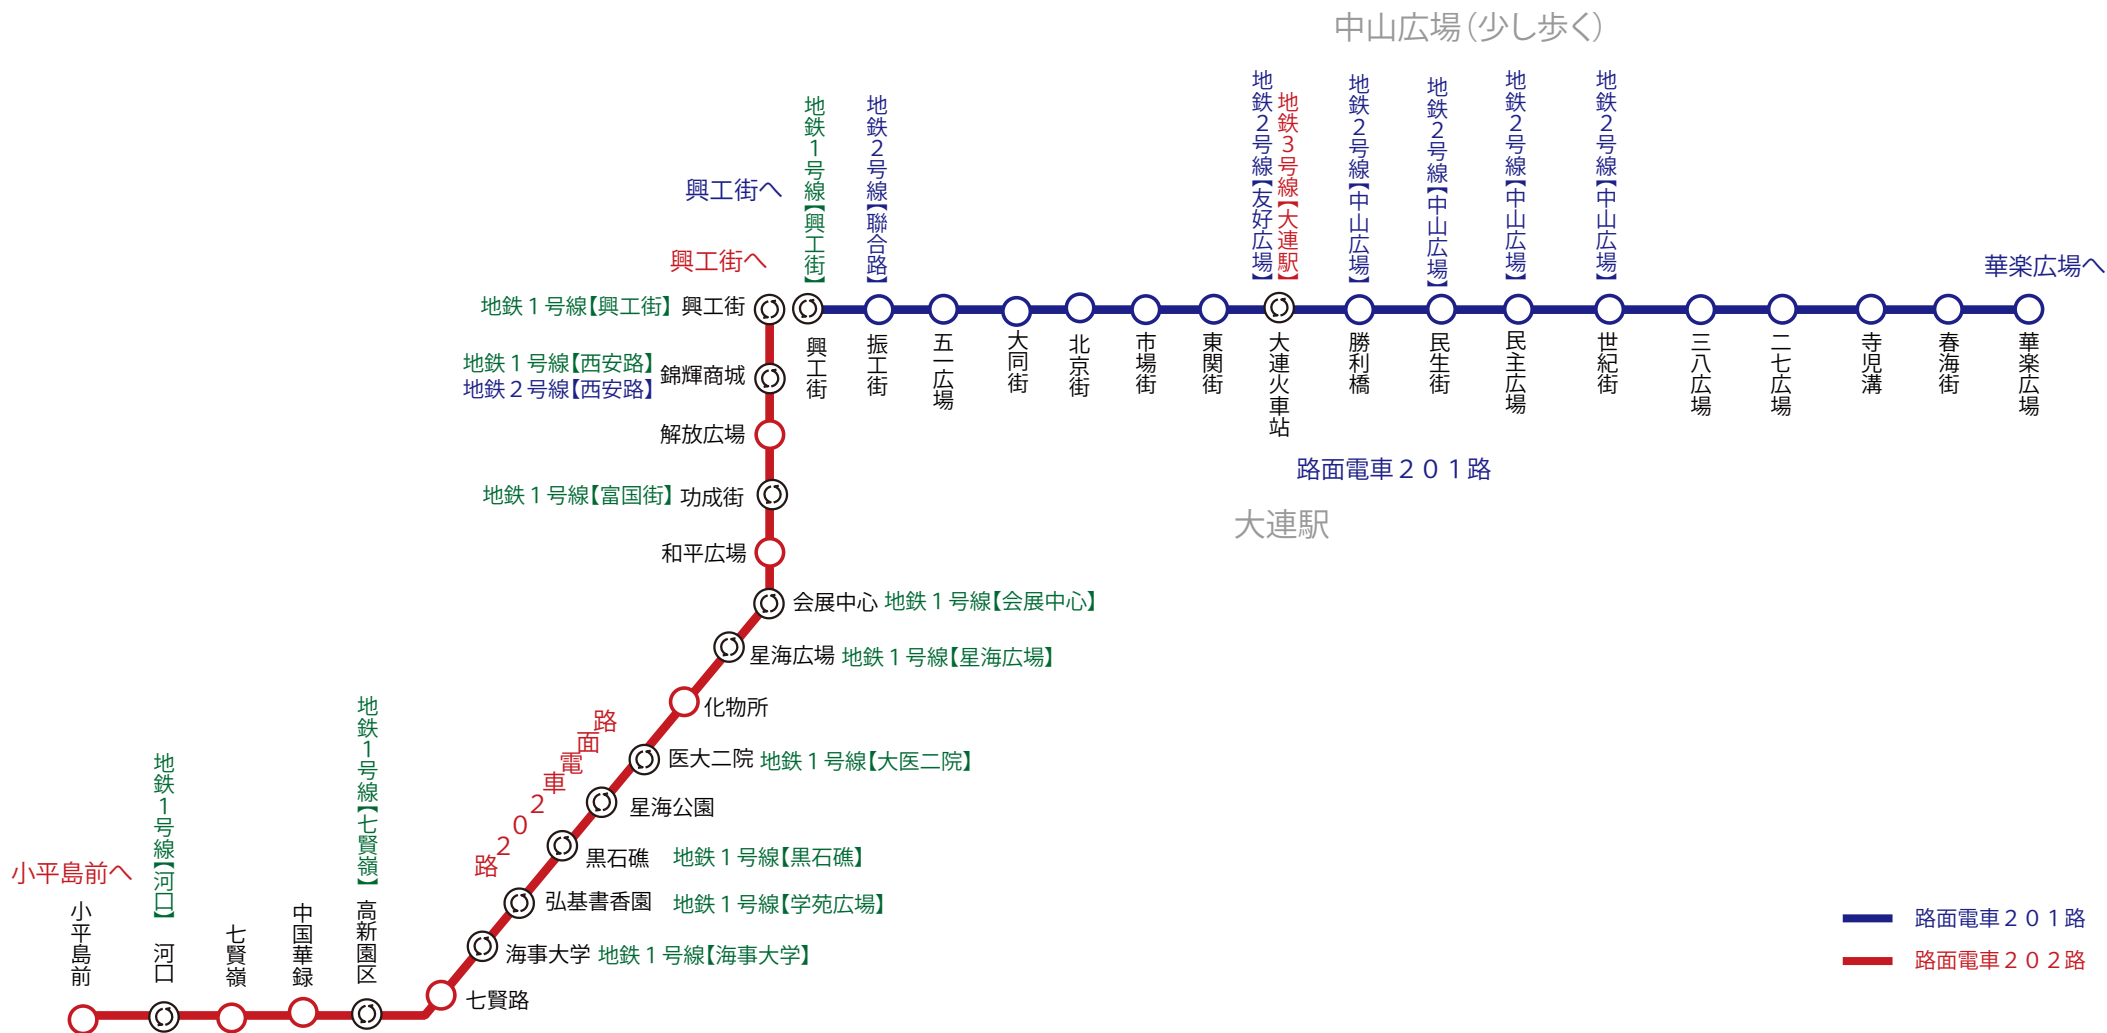

大連路面電車路線図 (地鉄乗り換え)

2017.7

インド・アジア・中国を

「まちごと」に案内

まちごとパブリッシング

<http://machigotopub.com>

■ 路面電車201路
■ 路面電車202路