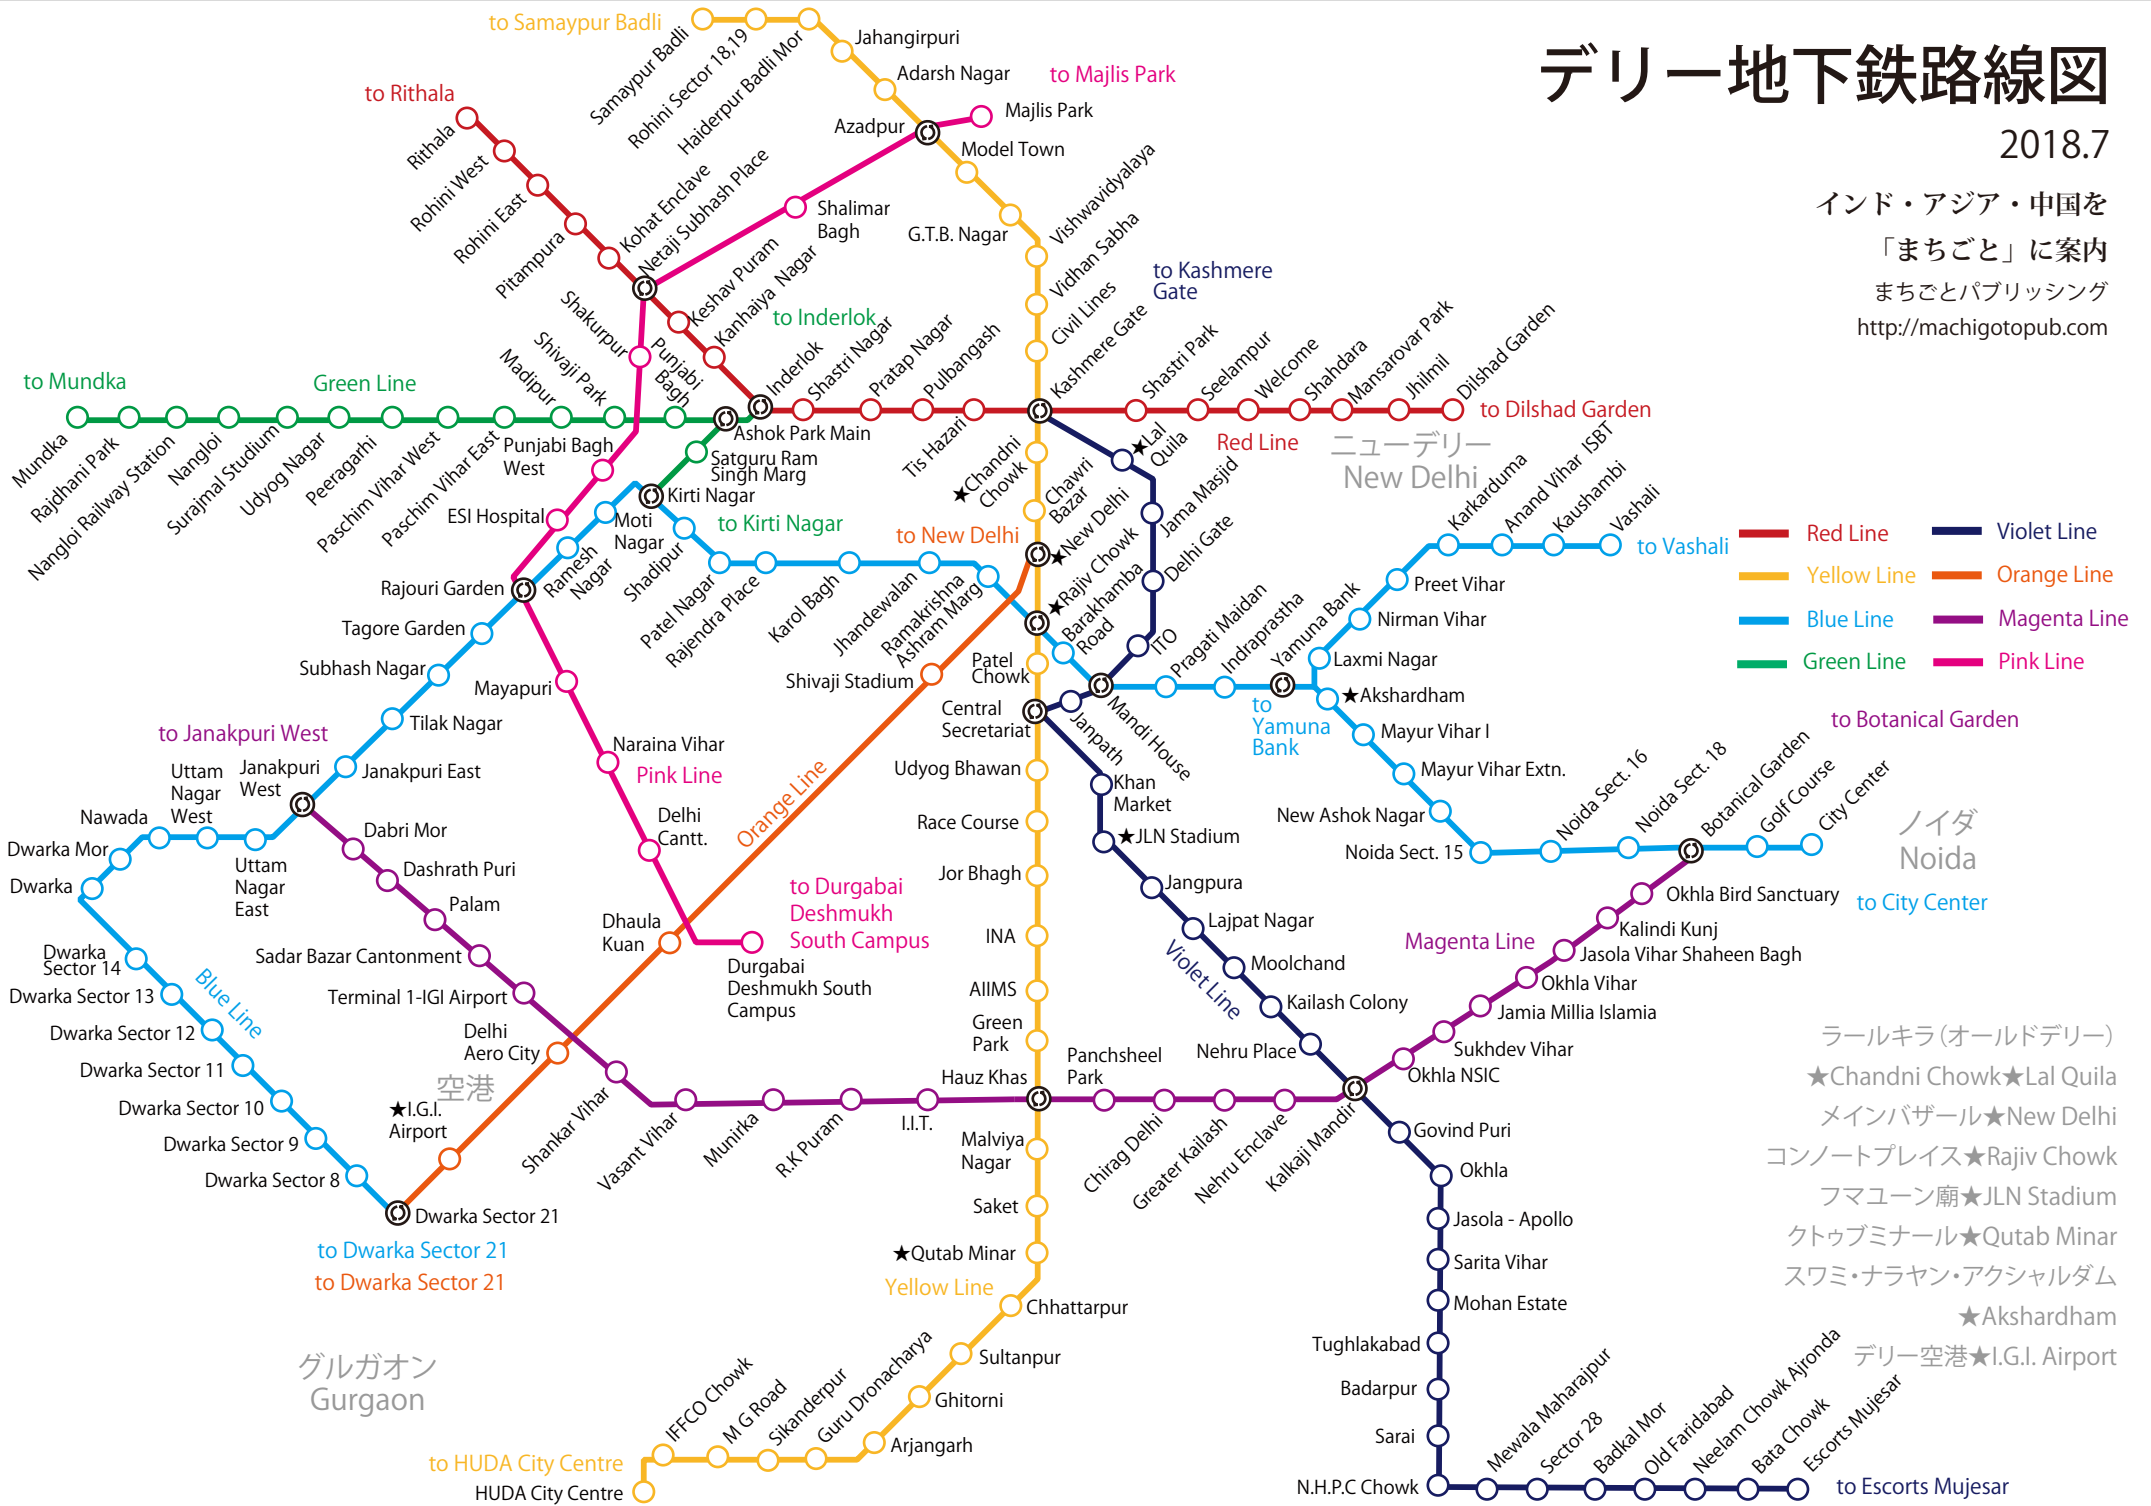

デリー地下鉄路線図

2018.7

インド・アジア・中国を
「まちごと」に案内
まちごとパブリッシング
<http://machigotopub.com>

- Red Line
- Yellow Line
- Blue Line
- Green Line
- Violet Line
- Orange Line
- Magenta Line
- Pink Line

ルールキラ(オールドデリー)
★Chandni Chowk★Lal Quila
メインバザール★New Delhi
コンノートプレイス★Rajiv Chowk
フマユーン廟★JLN Stadium
クトゥブミナール★Qutab Minar
スワミ・ナラヤン・アクシャルダム
★Akshardham
デリー空港★I.G.I. Airport