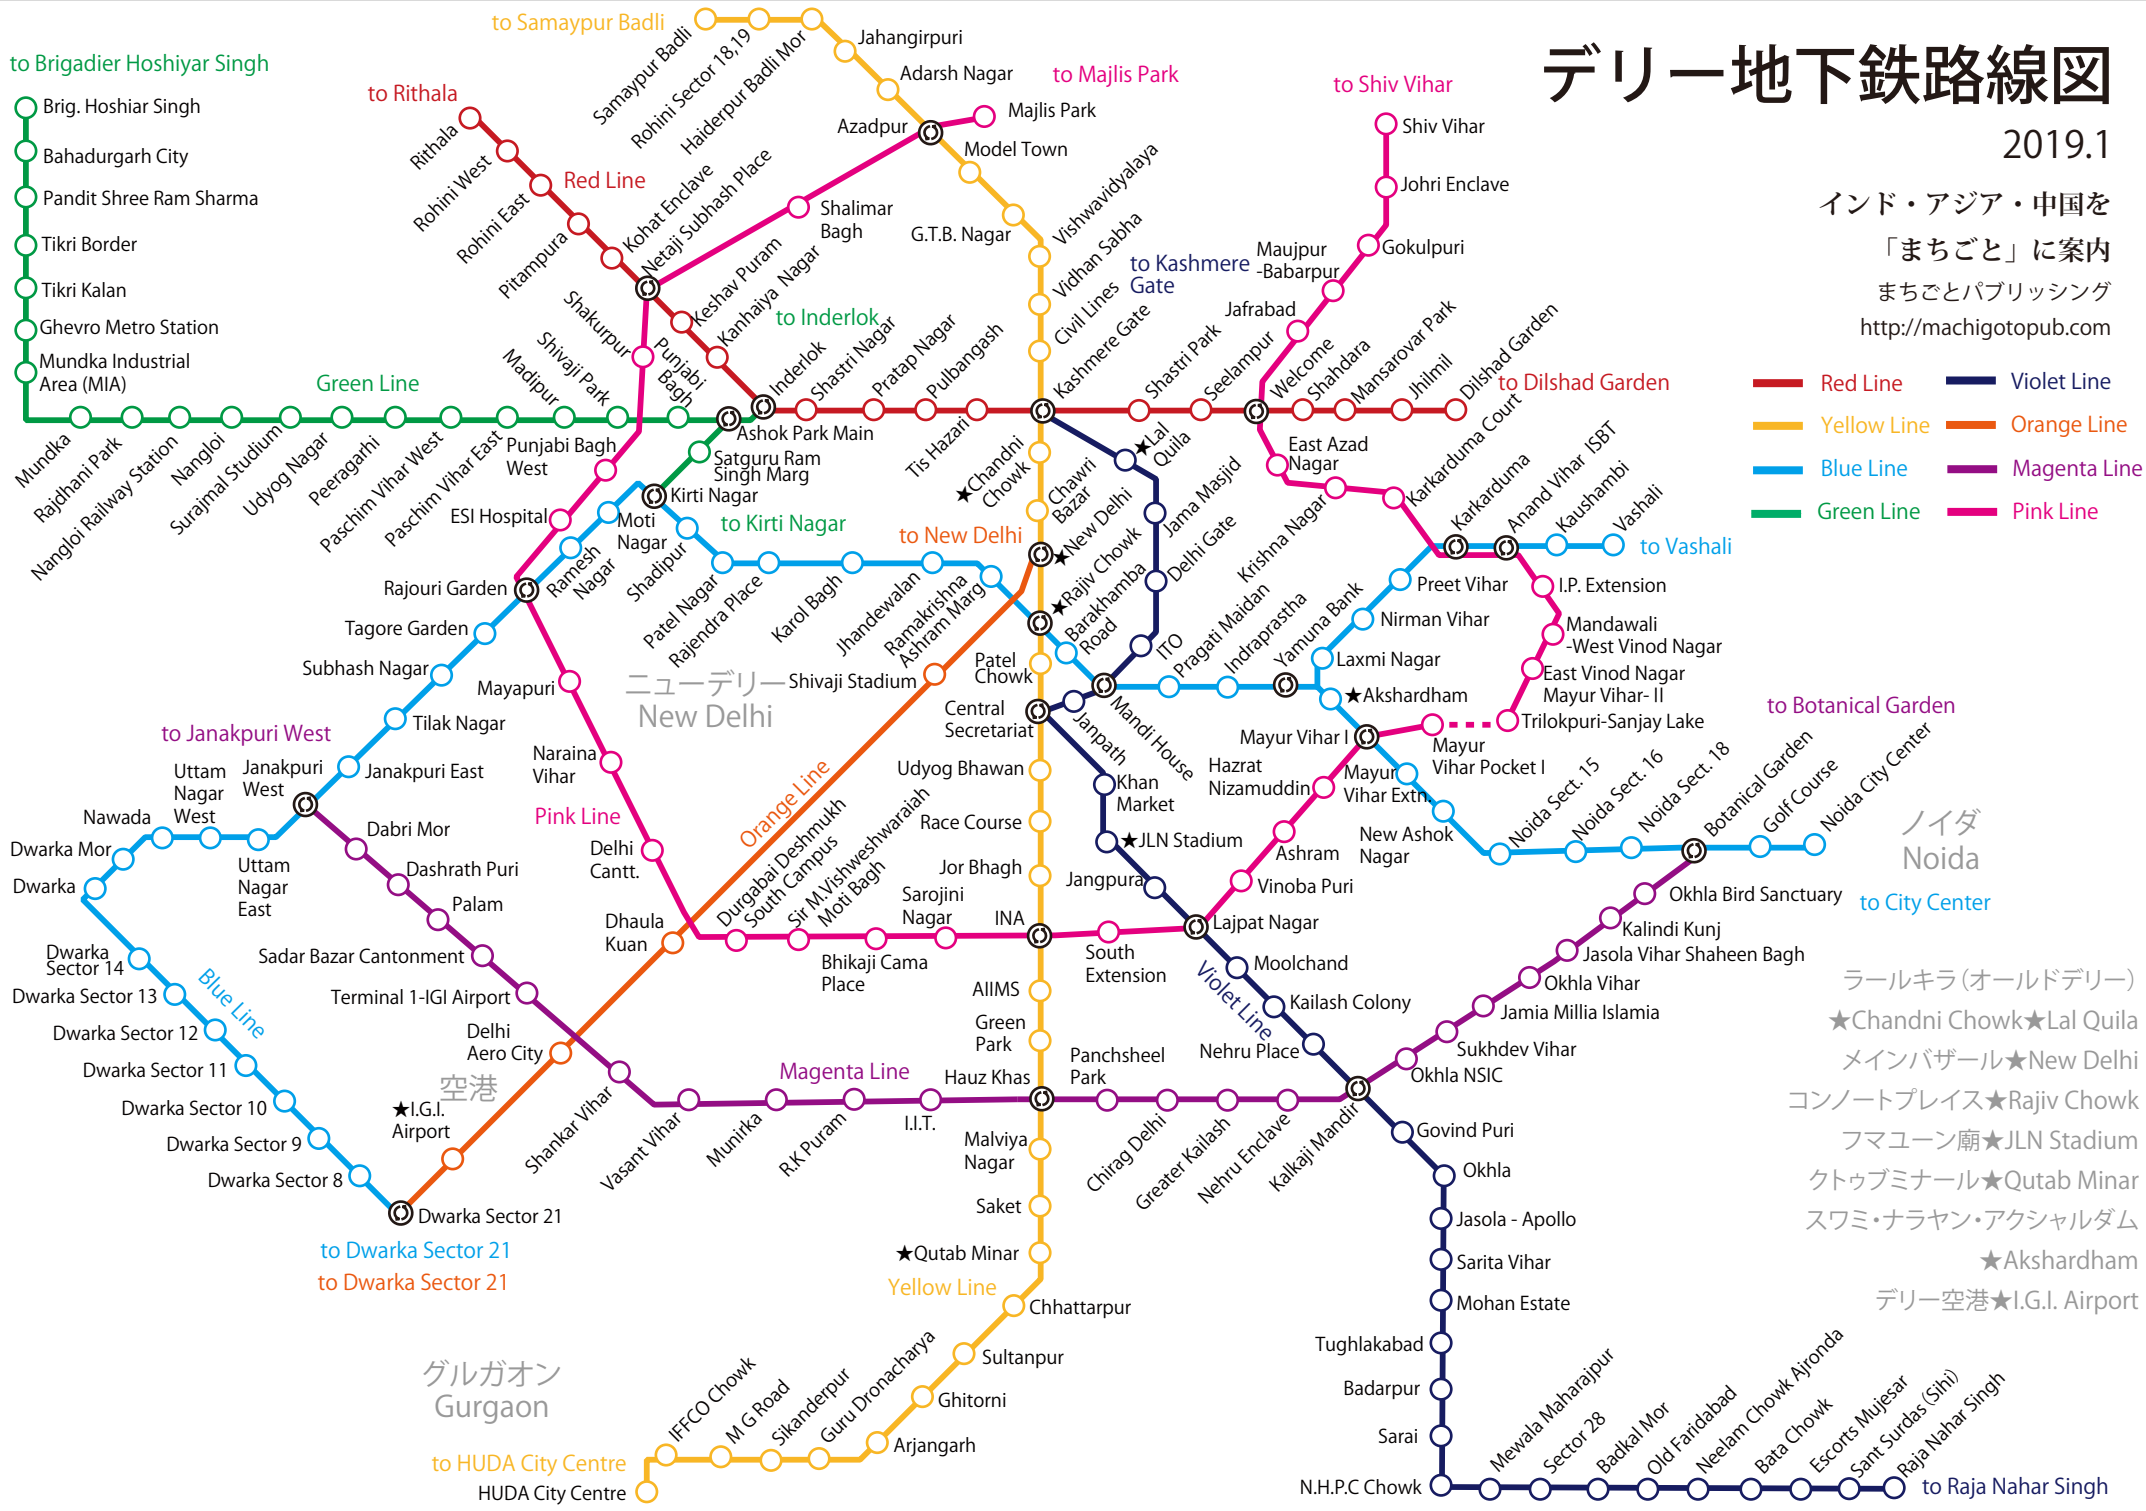

デリー地下鉄路線図

2019.1

インド・アジア・中国を
「まちごと」に案内
まちごとパブリッシング
<http://machigotopub.com>

- Red Line
- Yellow Line
- Blue Line
- Green Line
- Orange Line
- Magenta Line
- Pink Line
- Violet Line

ノイダ
Noida
to City Center

ルールキラ (オールドデリー)
★Chandni Chowk★Lal Quila
メインバザール★New Delhi
コンノートプレイス★Rajiv Chowk
フマユーン廟★JLN Stadium
クトゥブミナル★Qutab Minar
スワミ・ナラヤン・アクシャルダム
★Akshardham
デリー空港★I.G.I. Airport

グルガオン
Gurgaon
to HUDA City Centre
HUDA City Centre