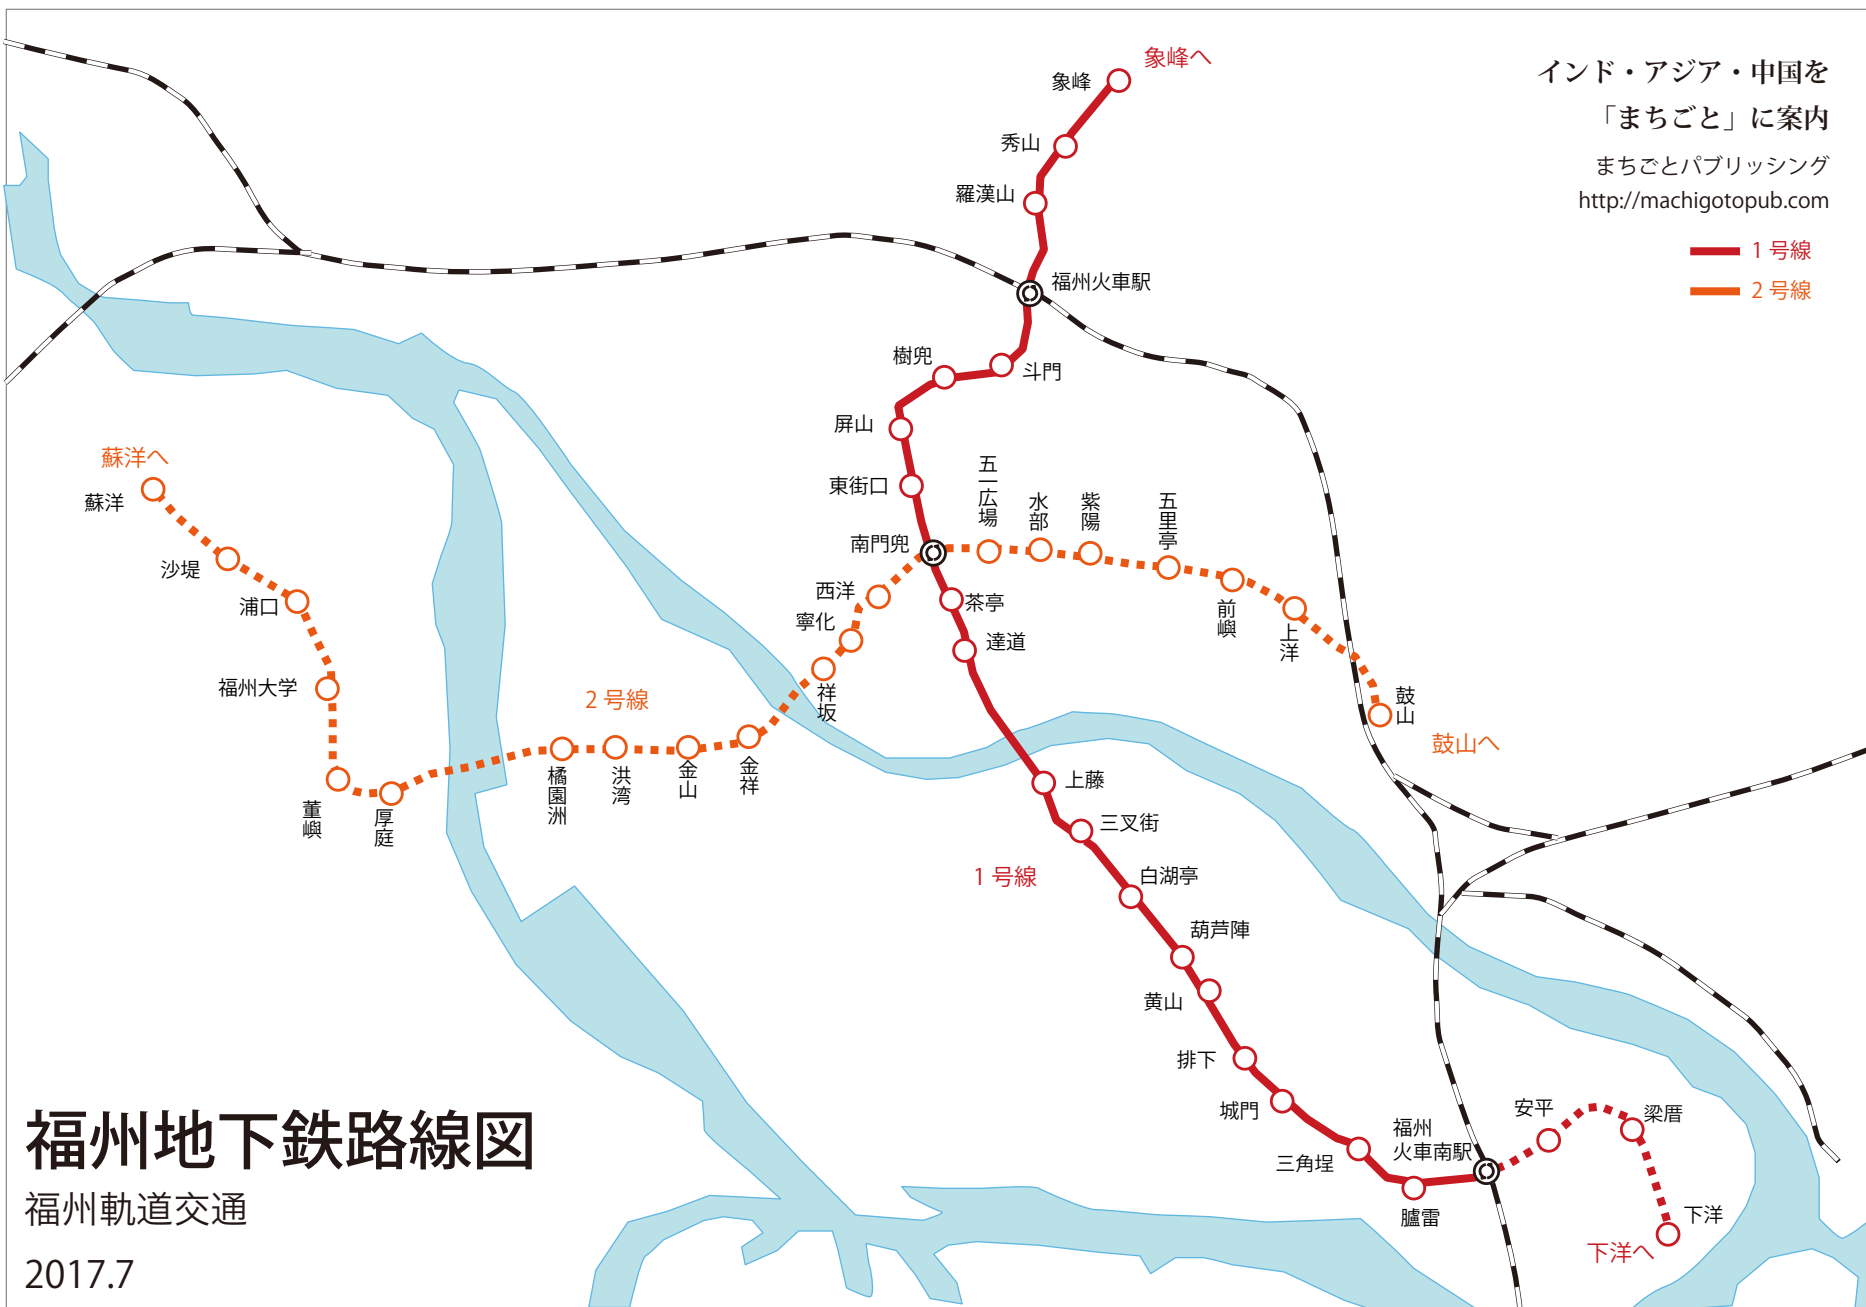

インド・アジア・中国を
「まちごと」に案内

まちごとパブリッシング
<http://machigotopub.com>

1号線
2号線

福州地下鉄路線図

福州軌道交通

2017.7