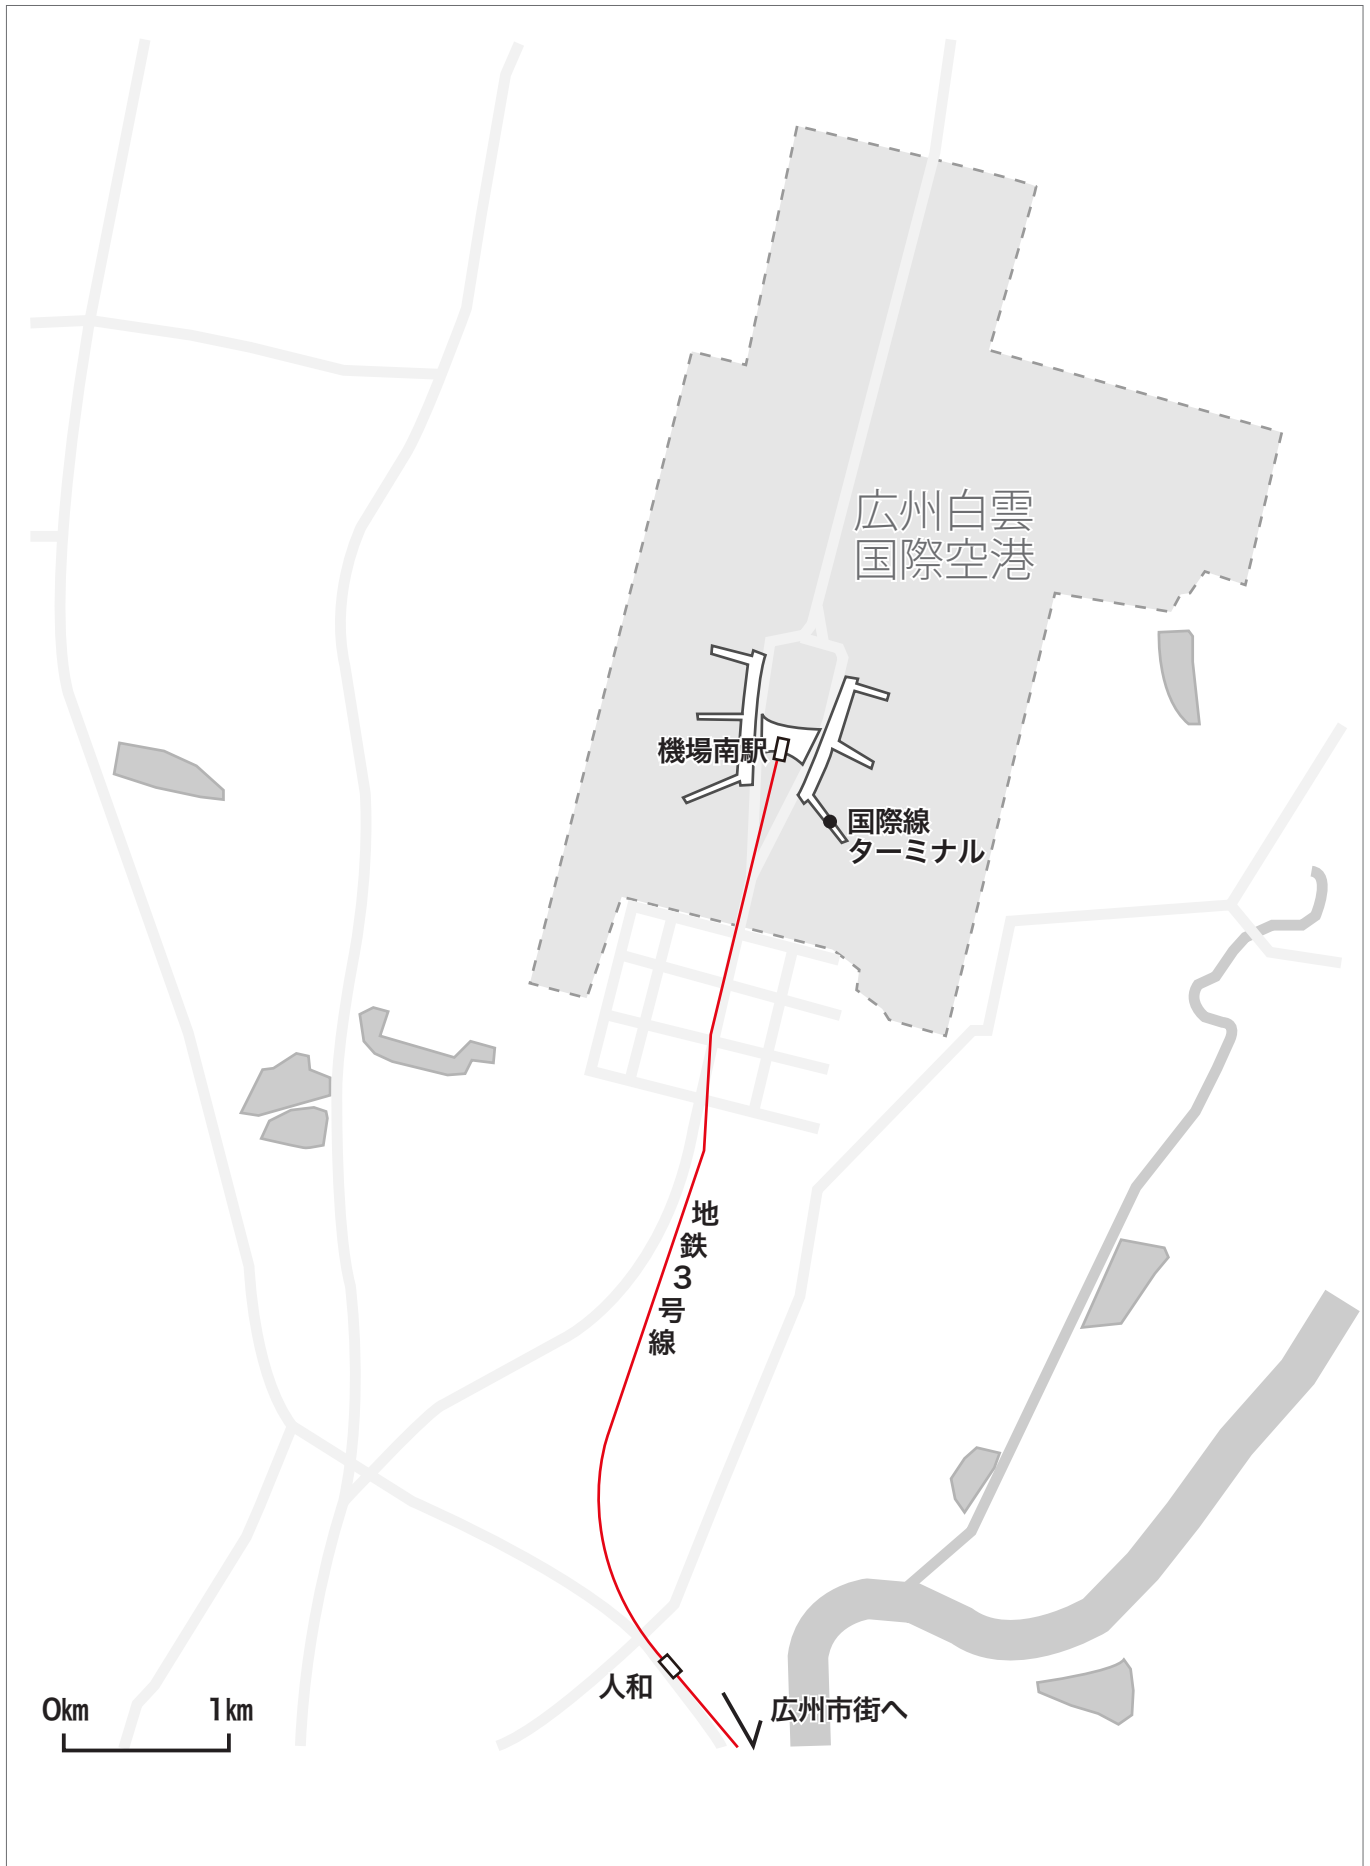

広州空港案内

広州白雲国際空港4枚ガイド

2階

1階

AirPort to City in Guangzhou

広州空港案内

広州白雲国際空港4枚ガイド

インド・アジア・中国を「まちごと」に案内

まちごとパブリッシング

<http://machigotopub.com>

広州空港案内

広州白雲国際空港4枚ガイド

さがそう！ 看板 [空港から市内へ]

地铁（地下鉄3号線）

広州東駅まで40分程度

空港快线（エアポート・エクスプレス [バス]）