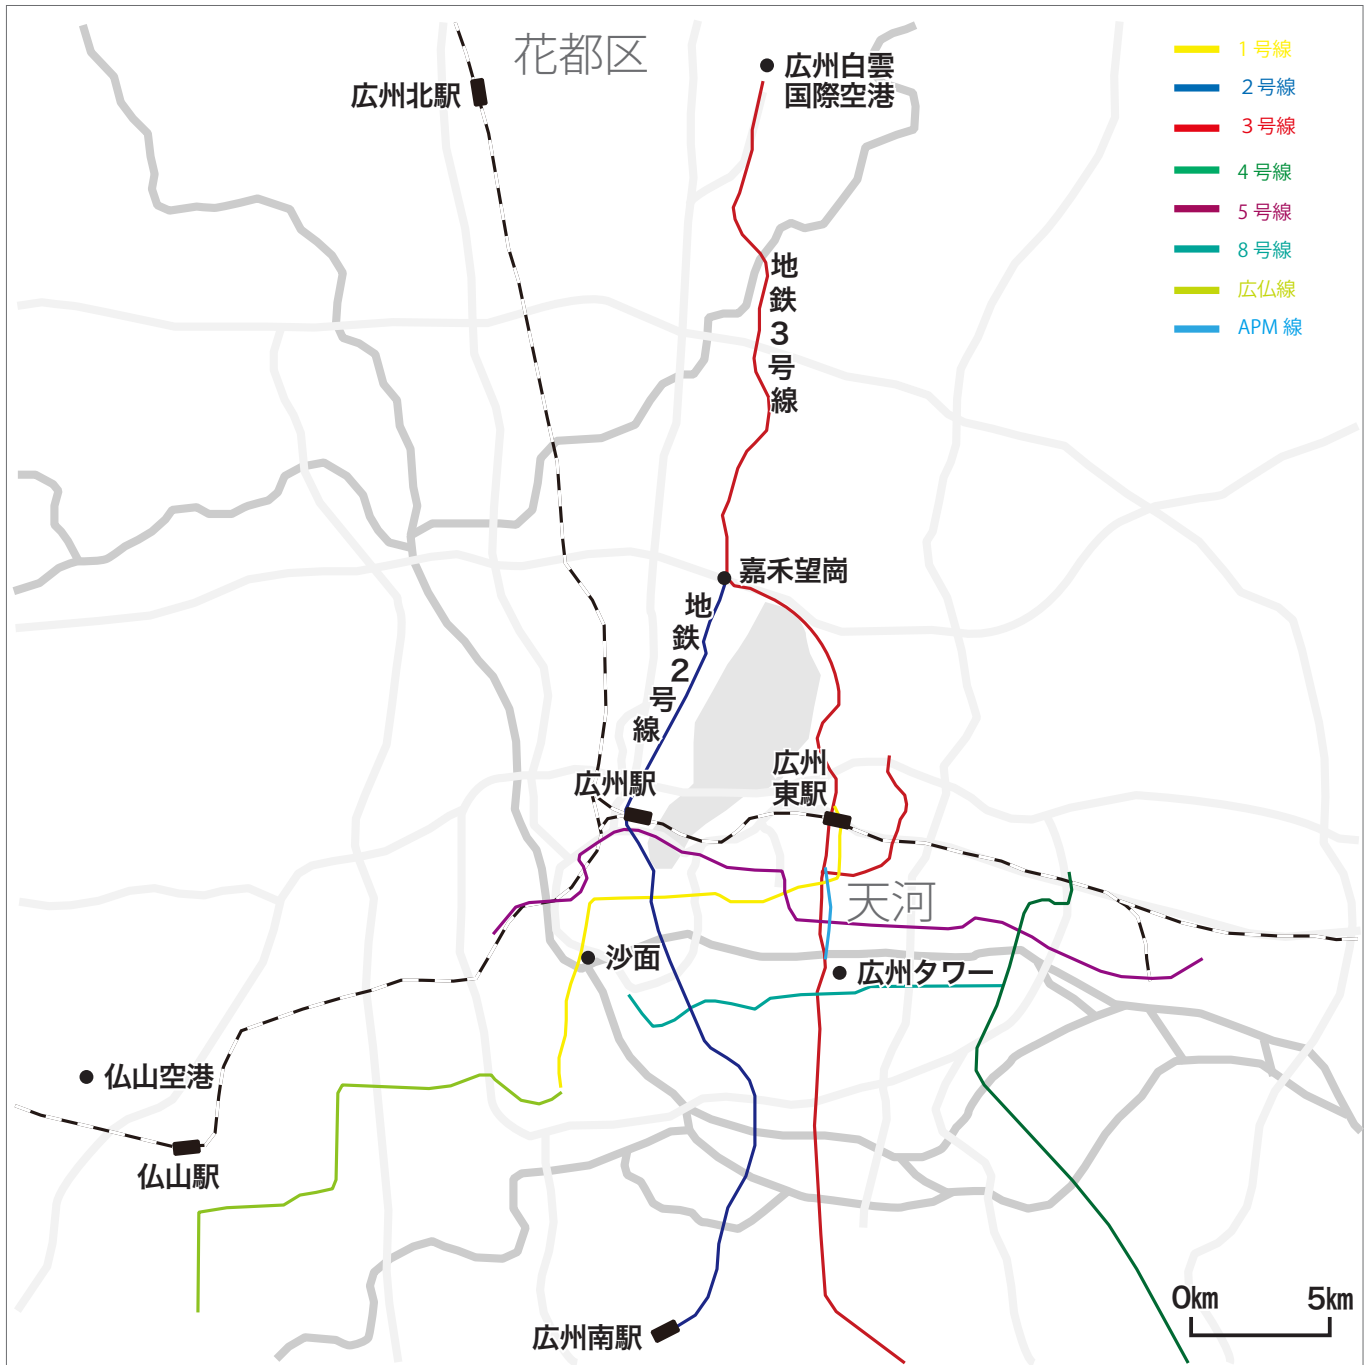

広州空港案内

広州白雲国際空港4枚ガイド

2階

1階

AirPort to City in Guangzhou

広州空港案内

広州白雲国際空港4枚ガイド

インド・アジア・中国を「まちごと」に案内

まちごとパブリッシング

<http://machigotopub.com>

広州空港案内

広州白雲国際空港4枚ガイド

さがそう！ 看板 [空港から市内へ]

地铁（地下鉄3号線）

広州東駅まで40分程度

空港快线（エアポート・エクスプレス [バス]）

広州空港案内

広州白雲国際空港4枚ガイド

3階