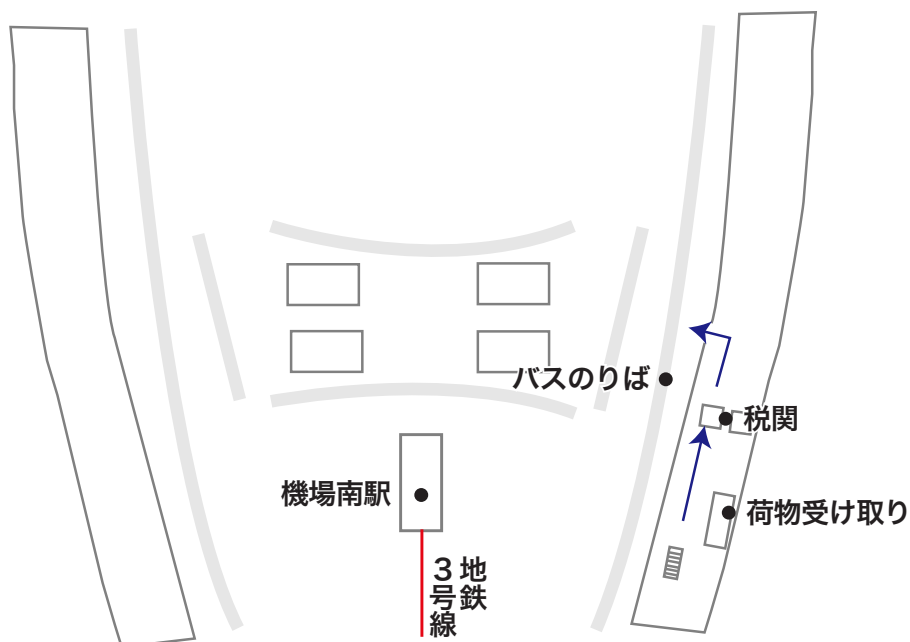

広州空港案内

広州白雲国際空港4枚ガイド

2階

1階

AirPort to City in Guangzhou

広州空港案内

広州白雲国際空港4枚ガイド

インド・アジア・中国を「まちごと」に案内

まちごとパブリッシング

<http://machigotopub.com>

広州空港案内

広州白雲国際空港4枚ガイド

さがそう！ 看板 [空港から市内へ]

地铁（地下鉄3号線）

広州東駅まで40分程度

空港快线（エアポート・エクスプレス [バス]）

広州空港案内

広州白雲国際空港4枚ガイド

3階