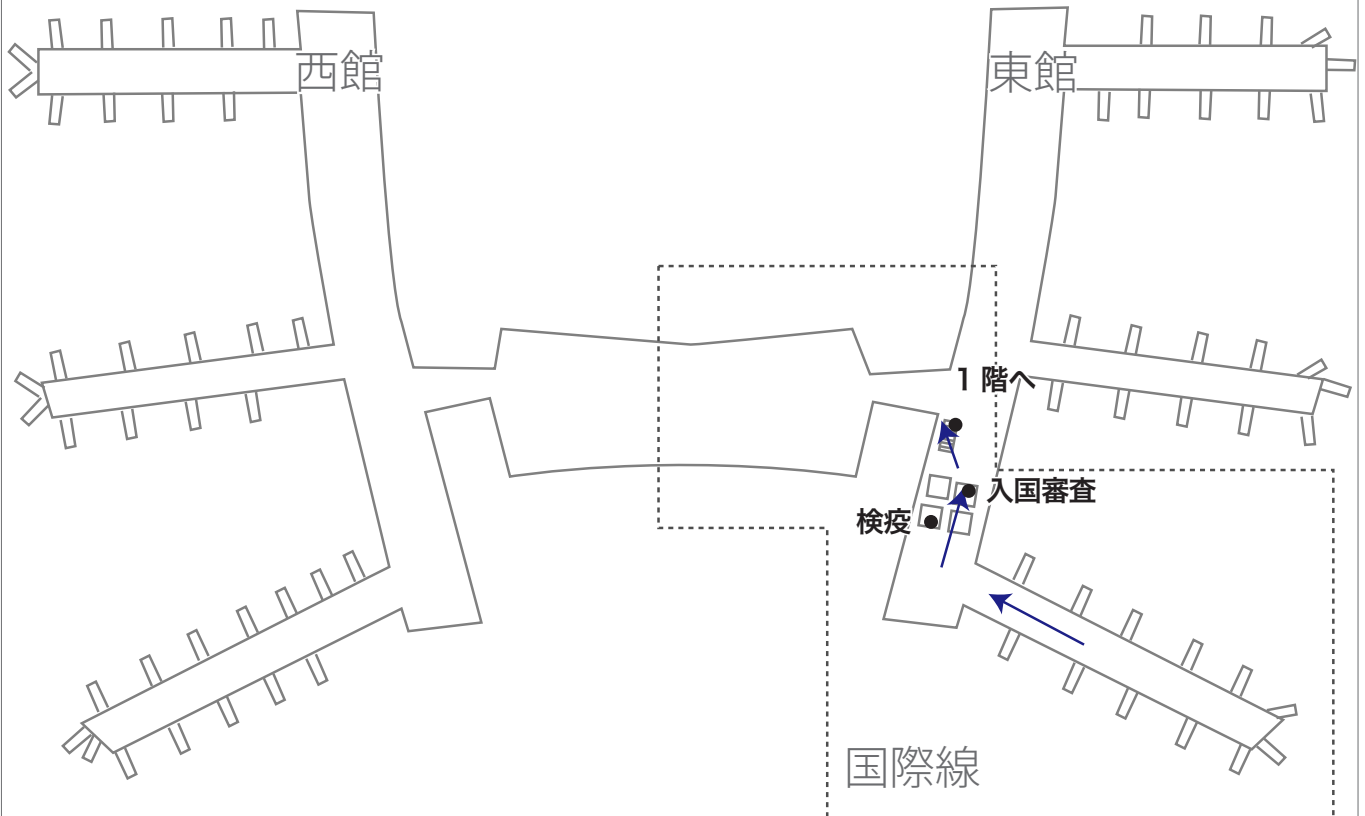

広州空港案内

広州白雲国際空港4枚ガイド

2階

1階

AirPort to City in Guangzhou

広州空港案内

広州白雲国際空港4枚ガイド

インド・アジア・中国を「まちごと」に案内

まちごとパブリッシング

<http://machigotopub.com>

広州空港案内

広州白雲国際空港4枚ガイド

さがそう！ 看板 [空港から市内へ]

地铁（地下鉄3号線）

広州東駅まで40分程度

空港快线（エアポート・エクスプレス [バス]）

広州空港案内

広州白雲国際空港4枚ガイド

3階