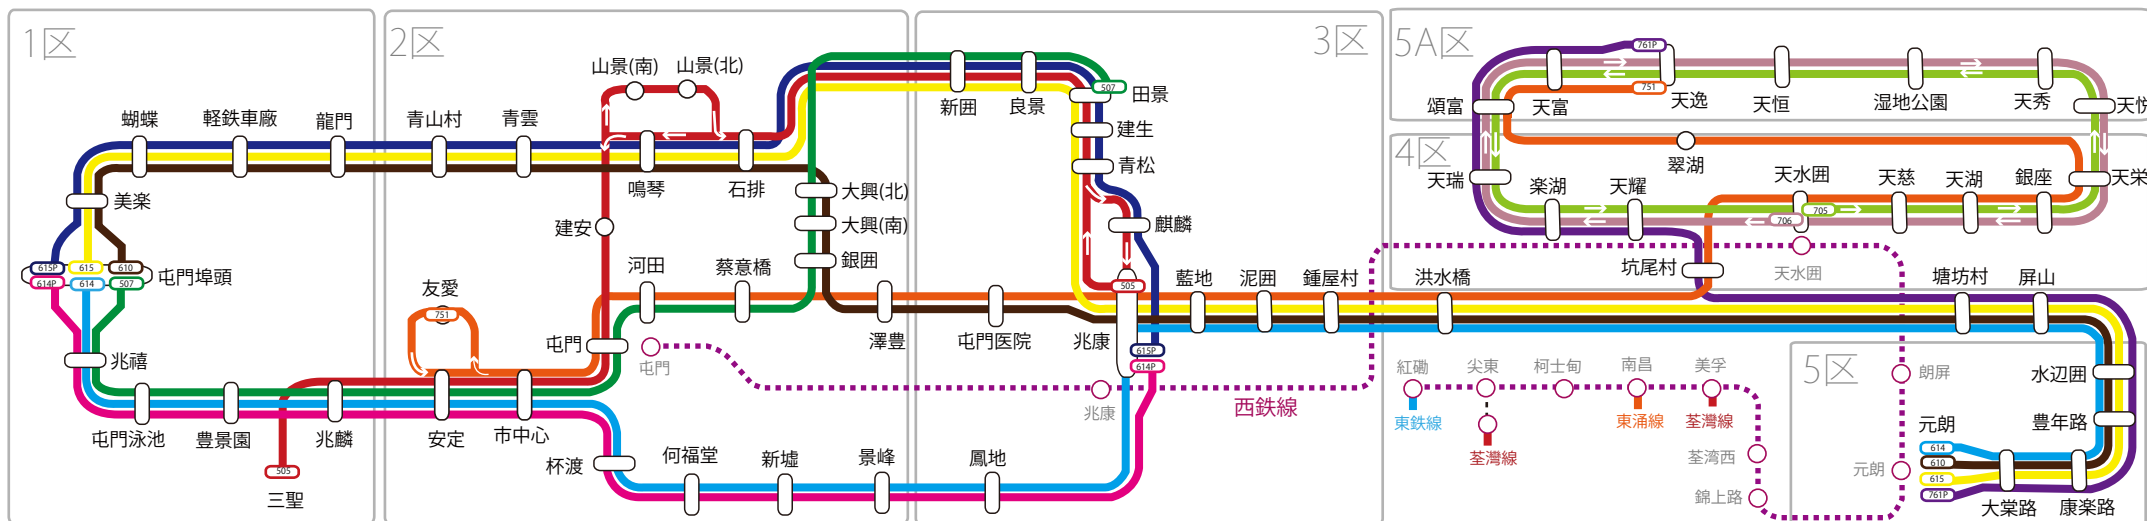

香港輕鐵路線図

2013.2

- 505 三聖→兆康
- 507 屯門埗頭→田景
- 610 屯門埗頭→元朗
- 614 屯門埗頭→元朗
- 614P 屯門埗頭→兆康
- 615 屯門埗頭→元朗
- 615P 屯門埗頭→兆康
- 705 天水圍循環線
- 706 天水圍循環線
- 751 天逸→友愛
- 761P 天逸→元朗
- 西鉄線

インド・アジア・中国を「まちごと」に案内

まちごとパブリッシング

<http://machigotopub.com>