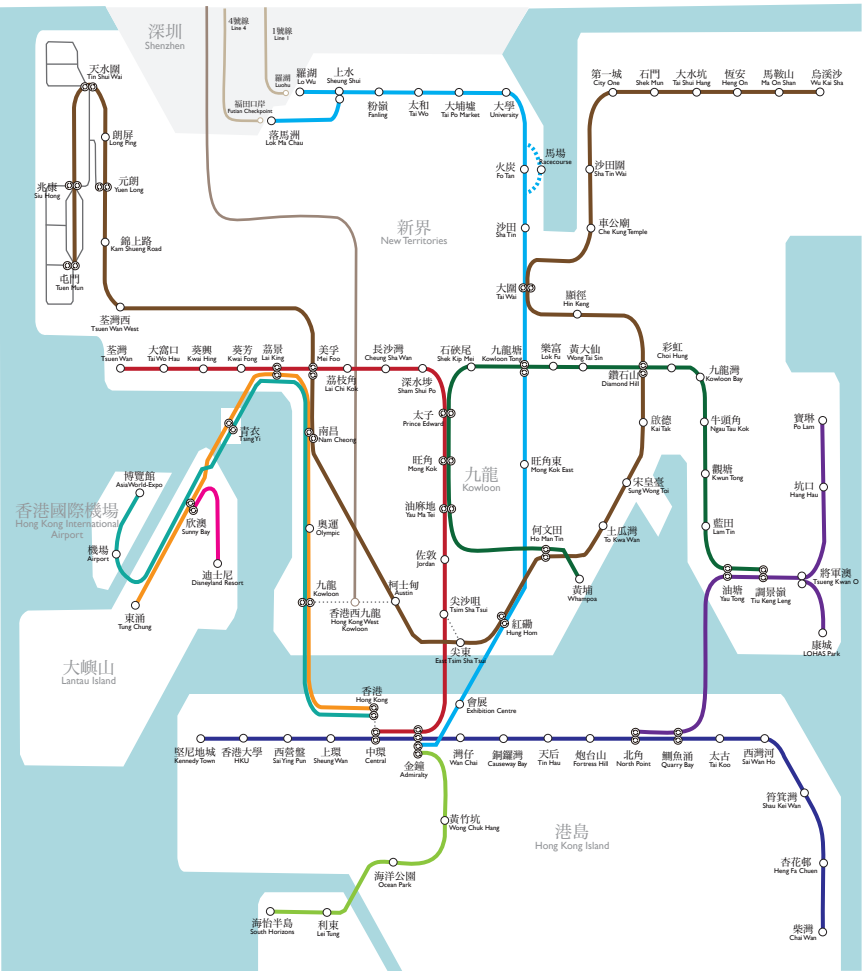

港鐵路綫圖

MTR system map

- 機場快線 Airport Express
- 東涌綫 Tung Tung Line
- 西貢綫 Sai Kung Line
- 東涌綫 Tung Tung Line
- 東涌綫 Tung Tung Line
- 東涌綫 Tung Tung Line
- 東涌綫 Tung Tung Line
- 東涌綫 Tung Tung Line
- 東涌綫 Tung Tung Line
- 東涌綫 Tung Tung Line

香港地下鐵路綫圖

香港 MTR 揭載圖をもとに作成 <http://www.mtr.com.hk>
 まちごとパブリッシング <http://machigotopub.com>
 2023.10