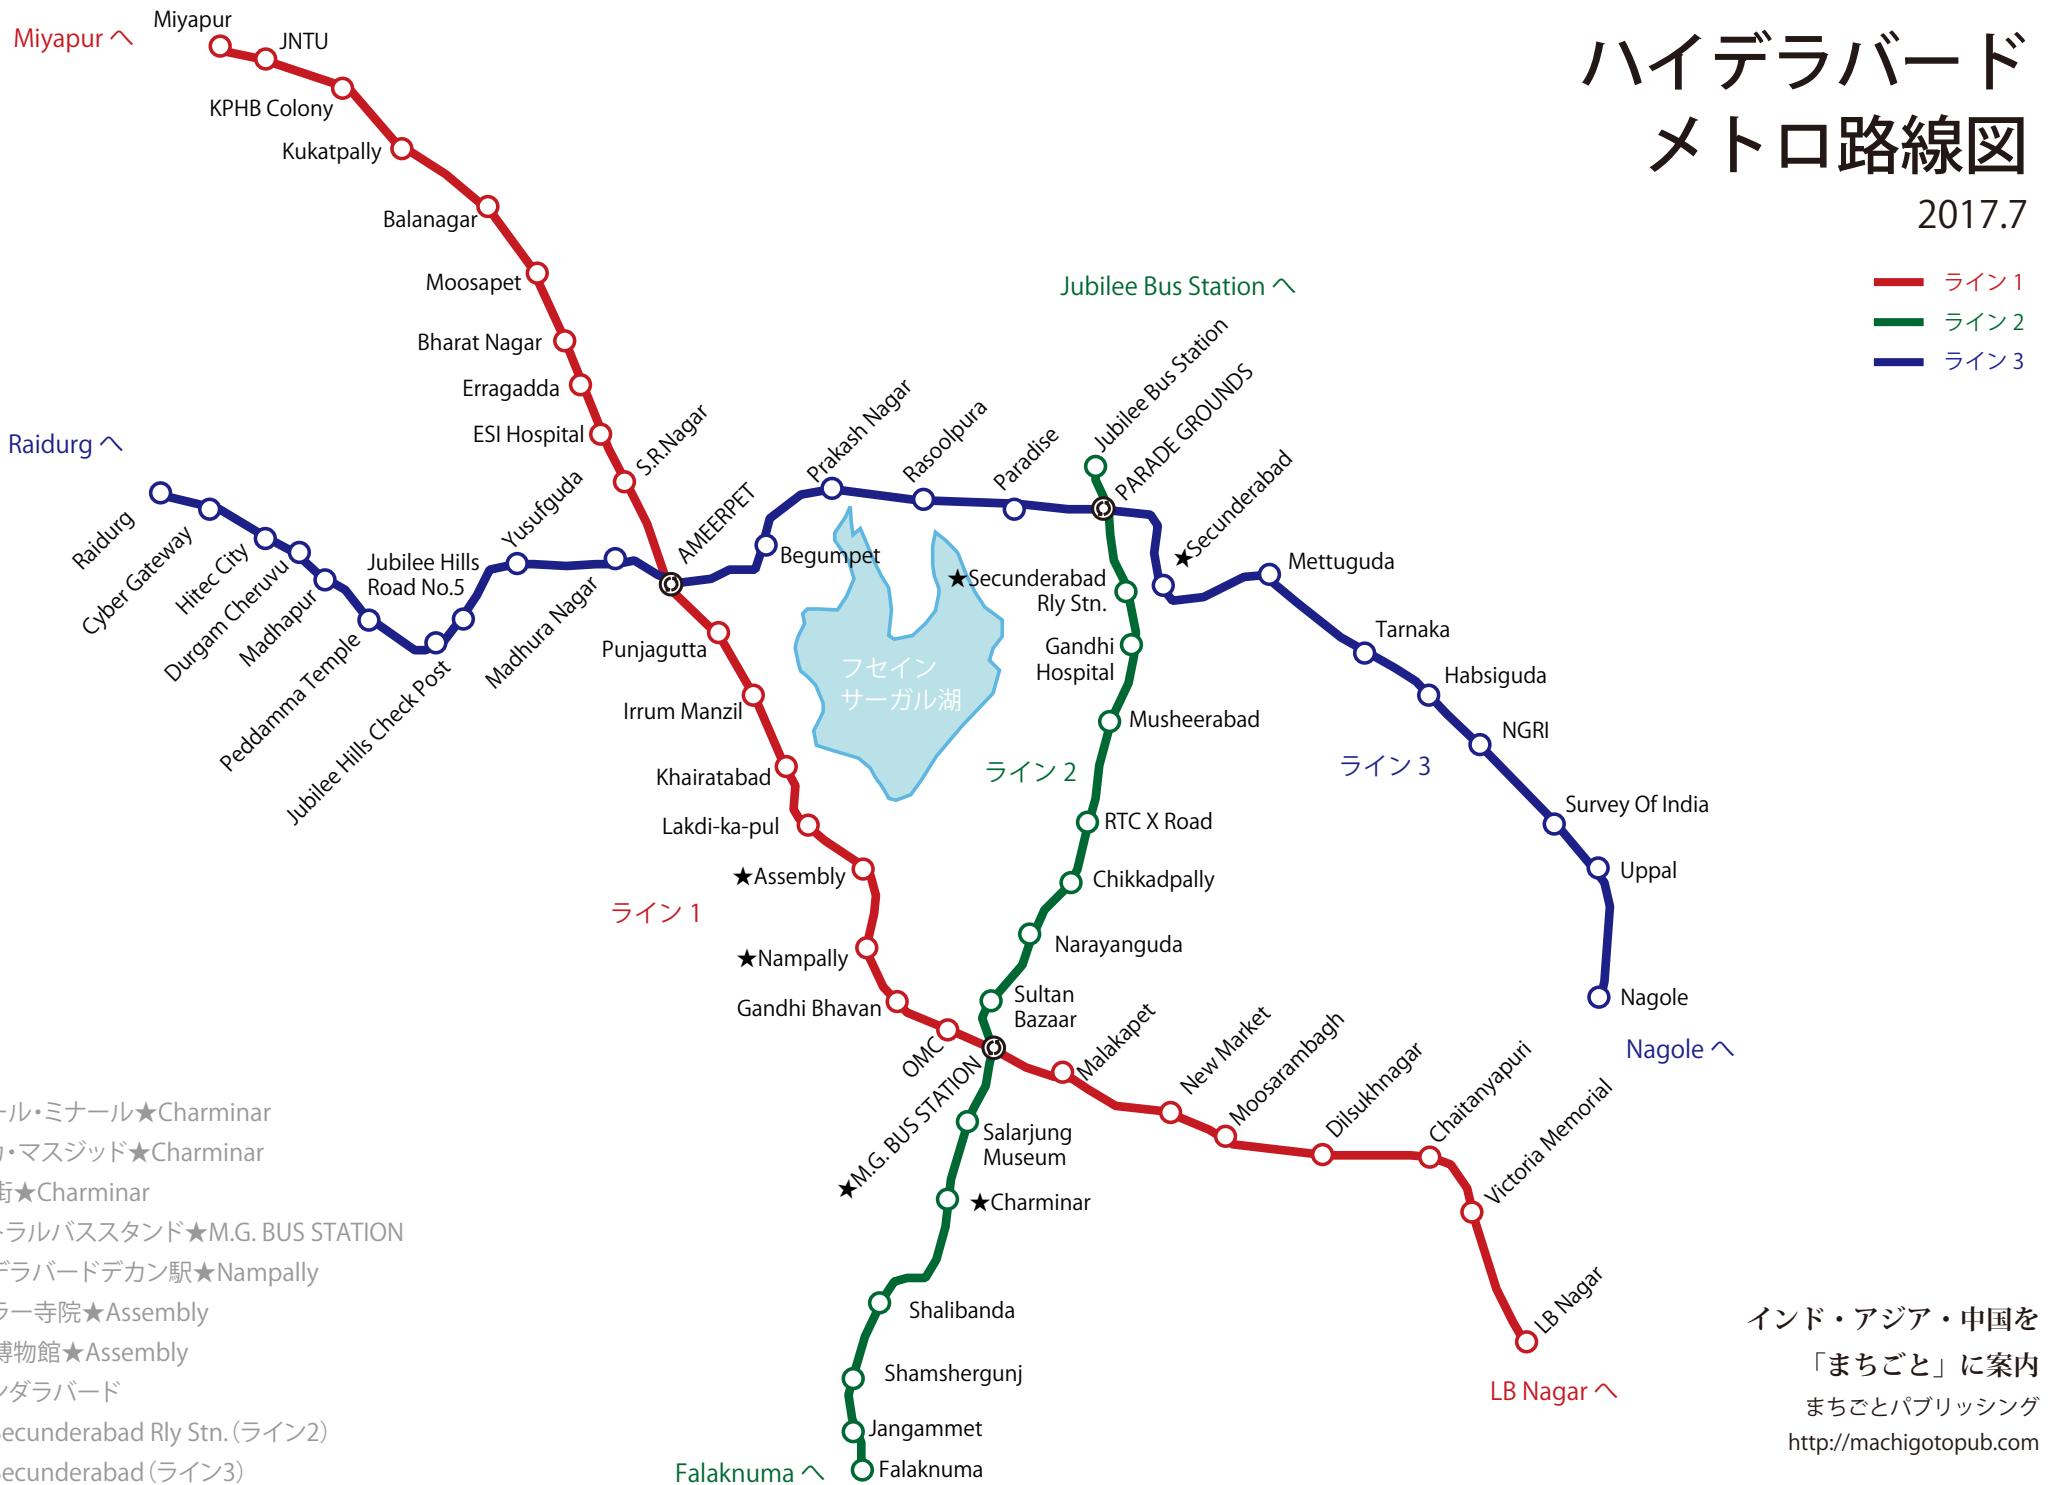

ハイデラバード メトロ路線図

2017.7

- チャール・ミナール★Charminar
- メッカ・マスジッド★Charminar
- 旧市街★Charminar
- セントラルバススタンド★M.G. BUS STATION
- ハイデラバードデカン駅★Nampally
- ビルラー寺院★Assembly
- 州立博物館★Assembly
- シカンダラバード
- ★Secunderabad Rly Stn. (ライン2)
- ★Secunderabad (ライン3)

インド・アジア・中国を
「まちごと」に案内
まちごとパブリッシング
<http://machigotopub.com>