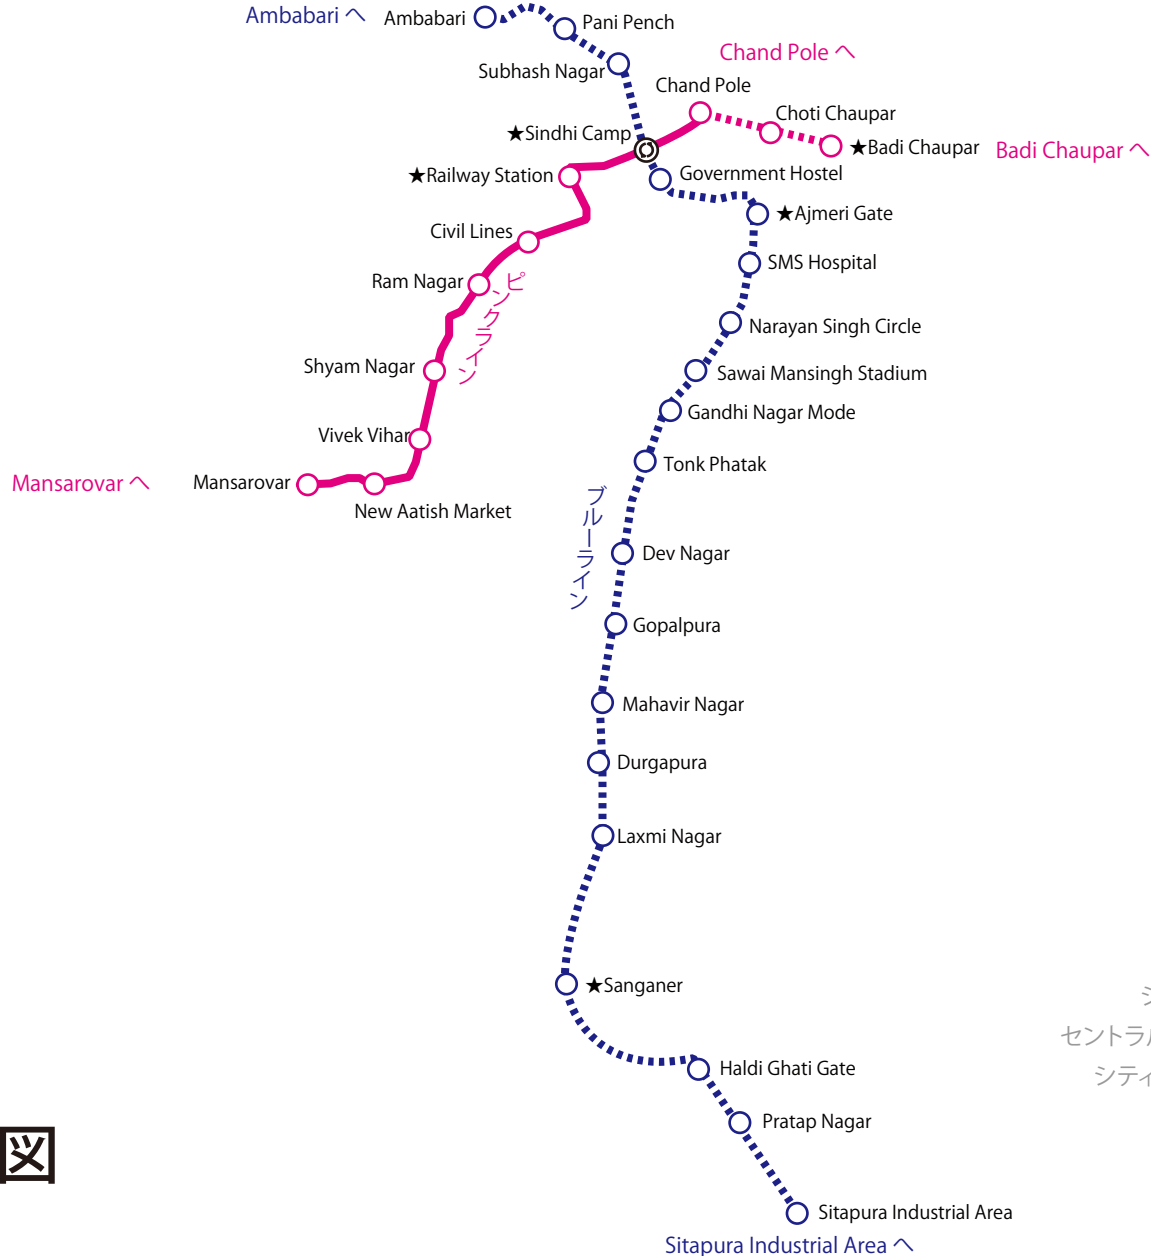

— ピンクライン  
— ブルーライン

インド・アジア・中国を  
「まちごと」に案内  
まちごとパブリッシング  
<http://machigotopub.com>

ジャイプル駅★Railway Station  
セントラルバススタンド★Sindhi Camp  
シティ・パレス、ジャンタル・マンタル  
風の宮殿★Badi Chaupar  
ニューゲート★Ajmeri Gate  
サンガネール★Sanganer

# ジャイプル 地下鉄路線図

2017.7