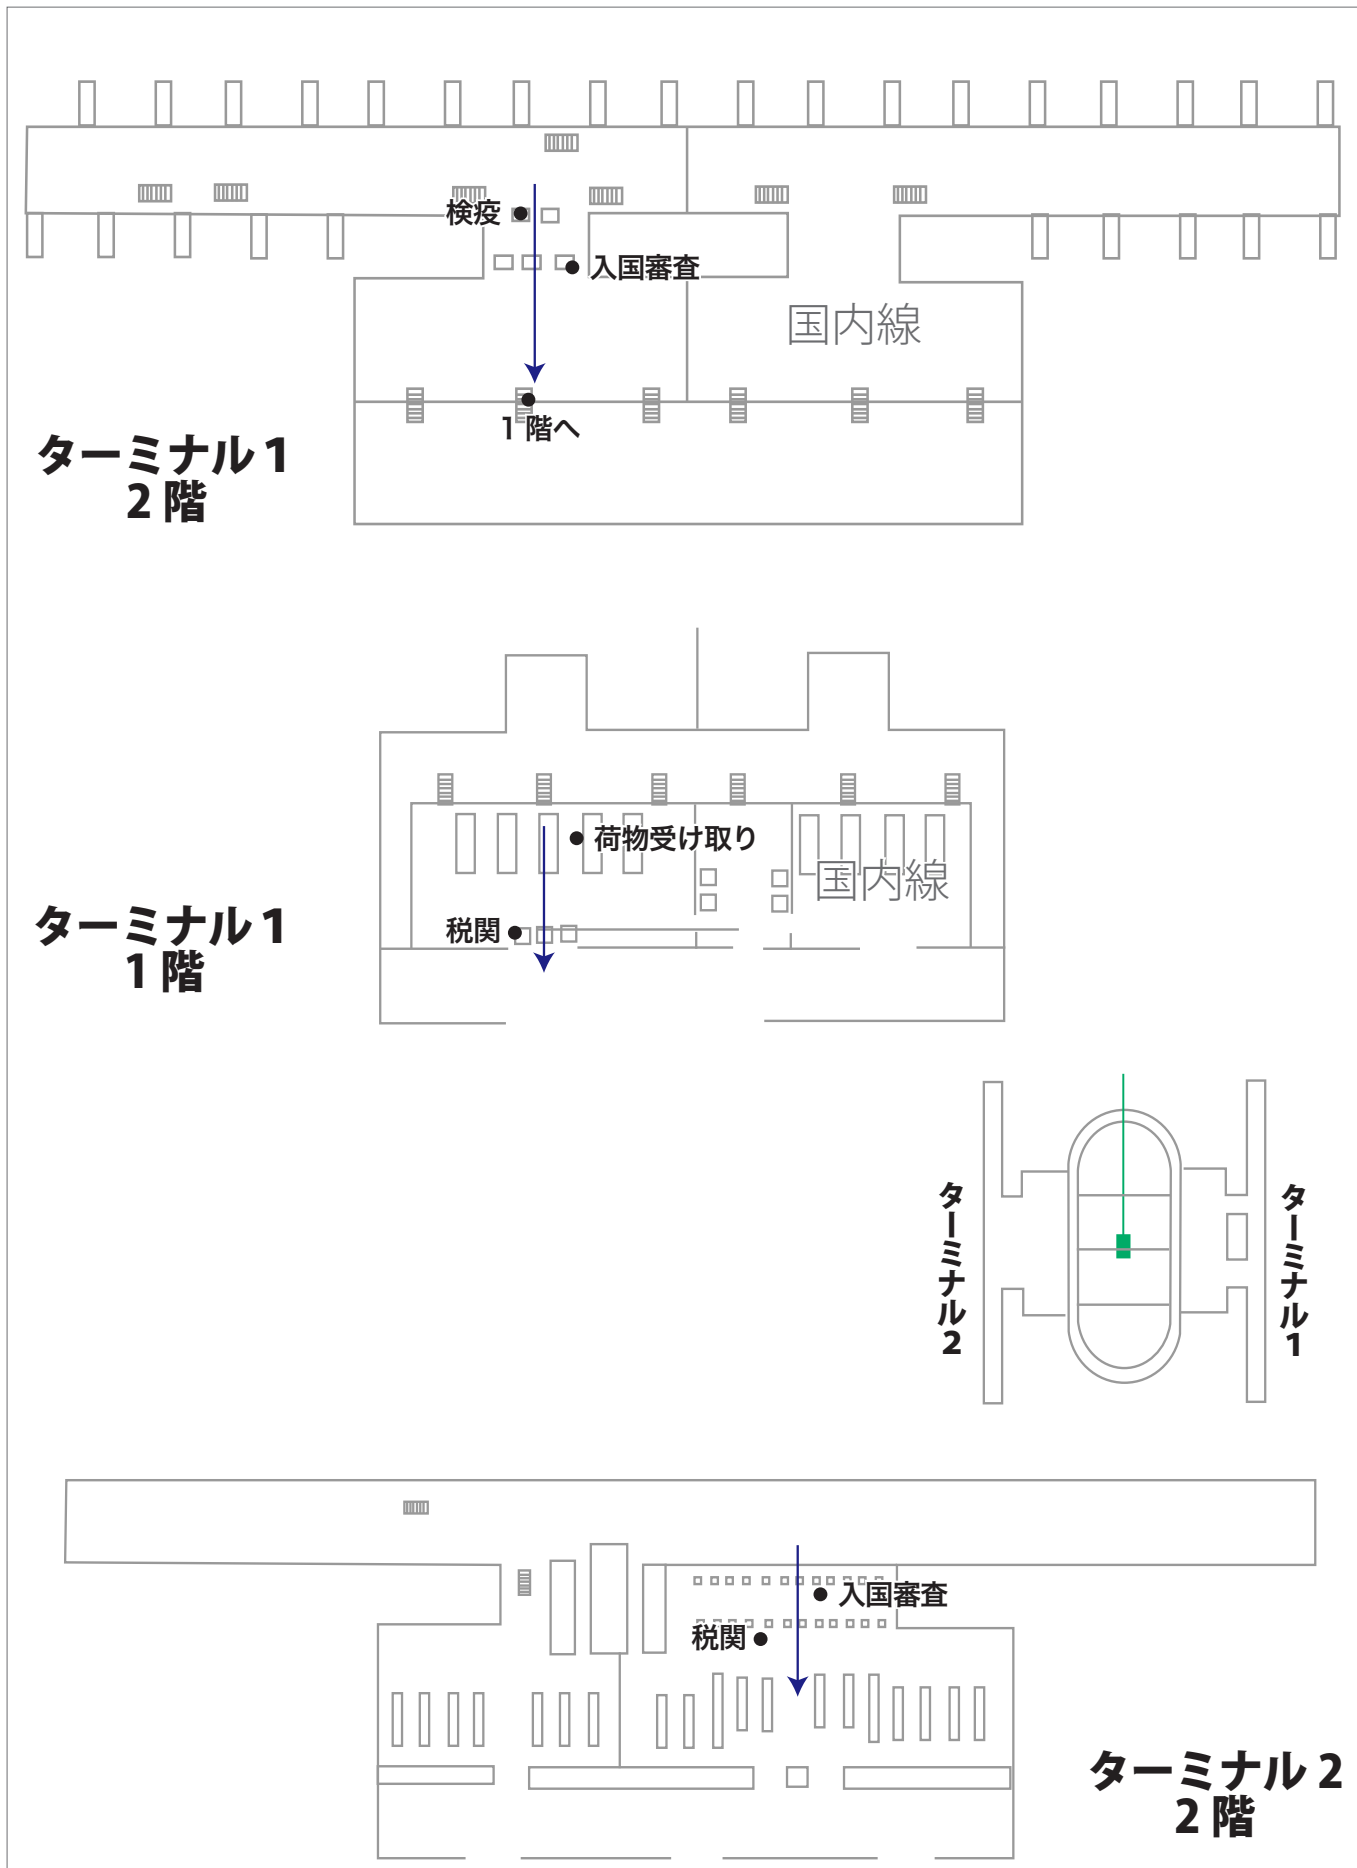

上海空港案内

上海浦東国際空港 4枚ガイド