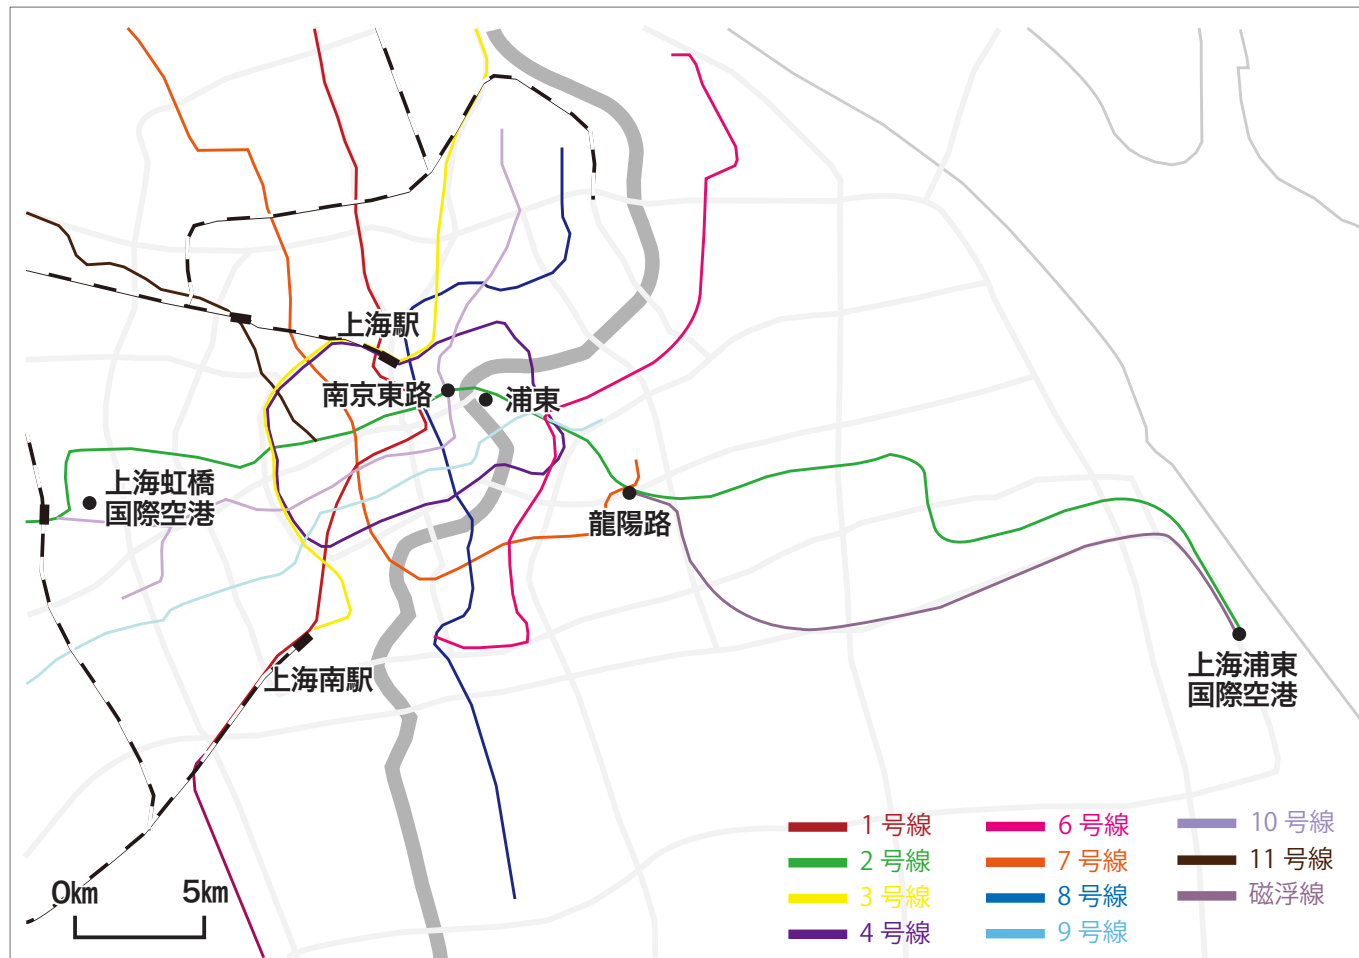

上海空港案内

上海浦東国際空港 4枚ガイド

AirPort to City in Shanghai

上海空港案内

上海浦東国際空港4枚ガイド

インド・アジア・中国を「まちごと」に案内

まちごとパブリッシング

<http://machigotopub.com>

上海空港案内

上海浦東国際空港4枚ガイド

さがそう！看板 [空港から市内へ]

磁悬浮 (リニアモーターカー)

竜陽路駅まで8分

地铁 (地下鉄2号線)

公交车 (エアポートバス)

出租车 (タクシー)

长途客运 (長距離バス)

穿梭巴士 (空港バス、ターミナル間の移動)

上海空港案内

上海浦東国際空港 4枚ガイド

インド・アジア・中国を「まちごと」に案内
まちごとパブリッシング
<http://machigotopub.com>