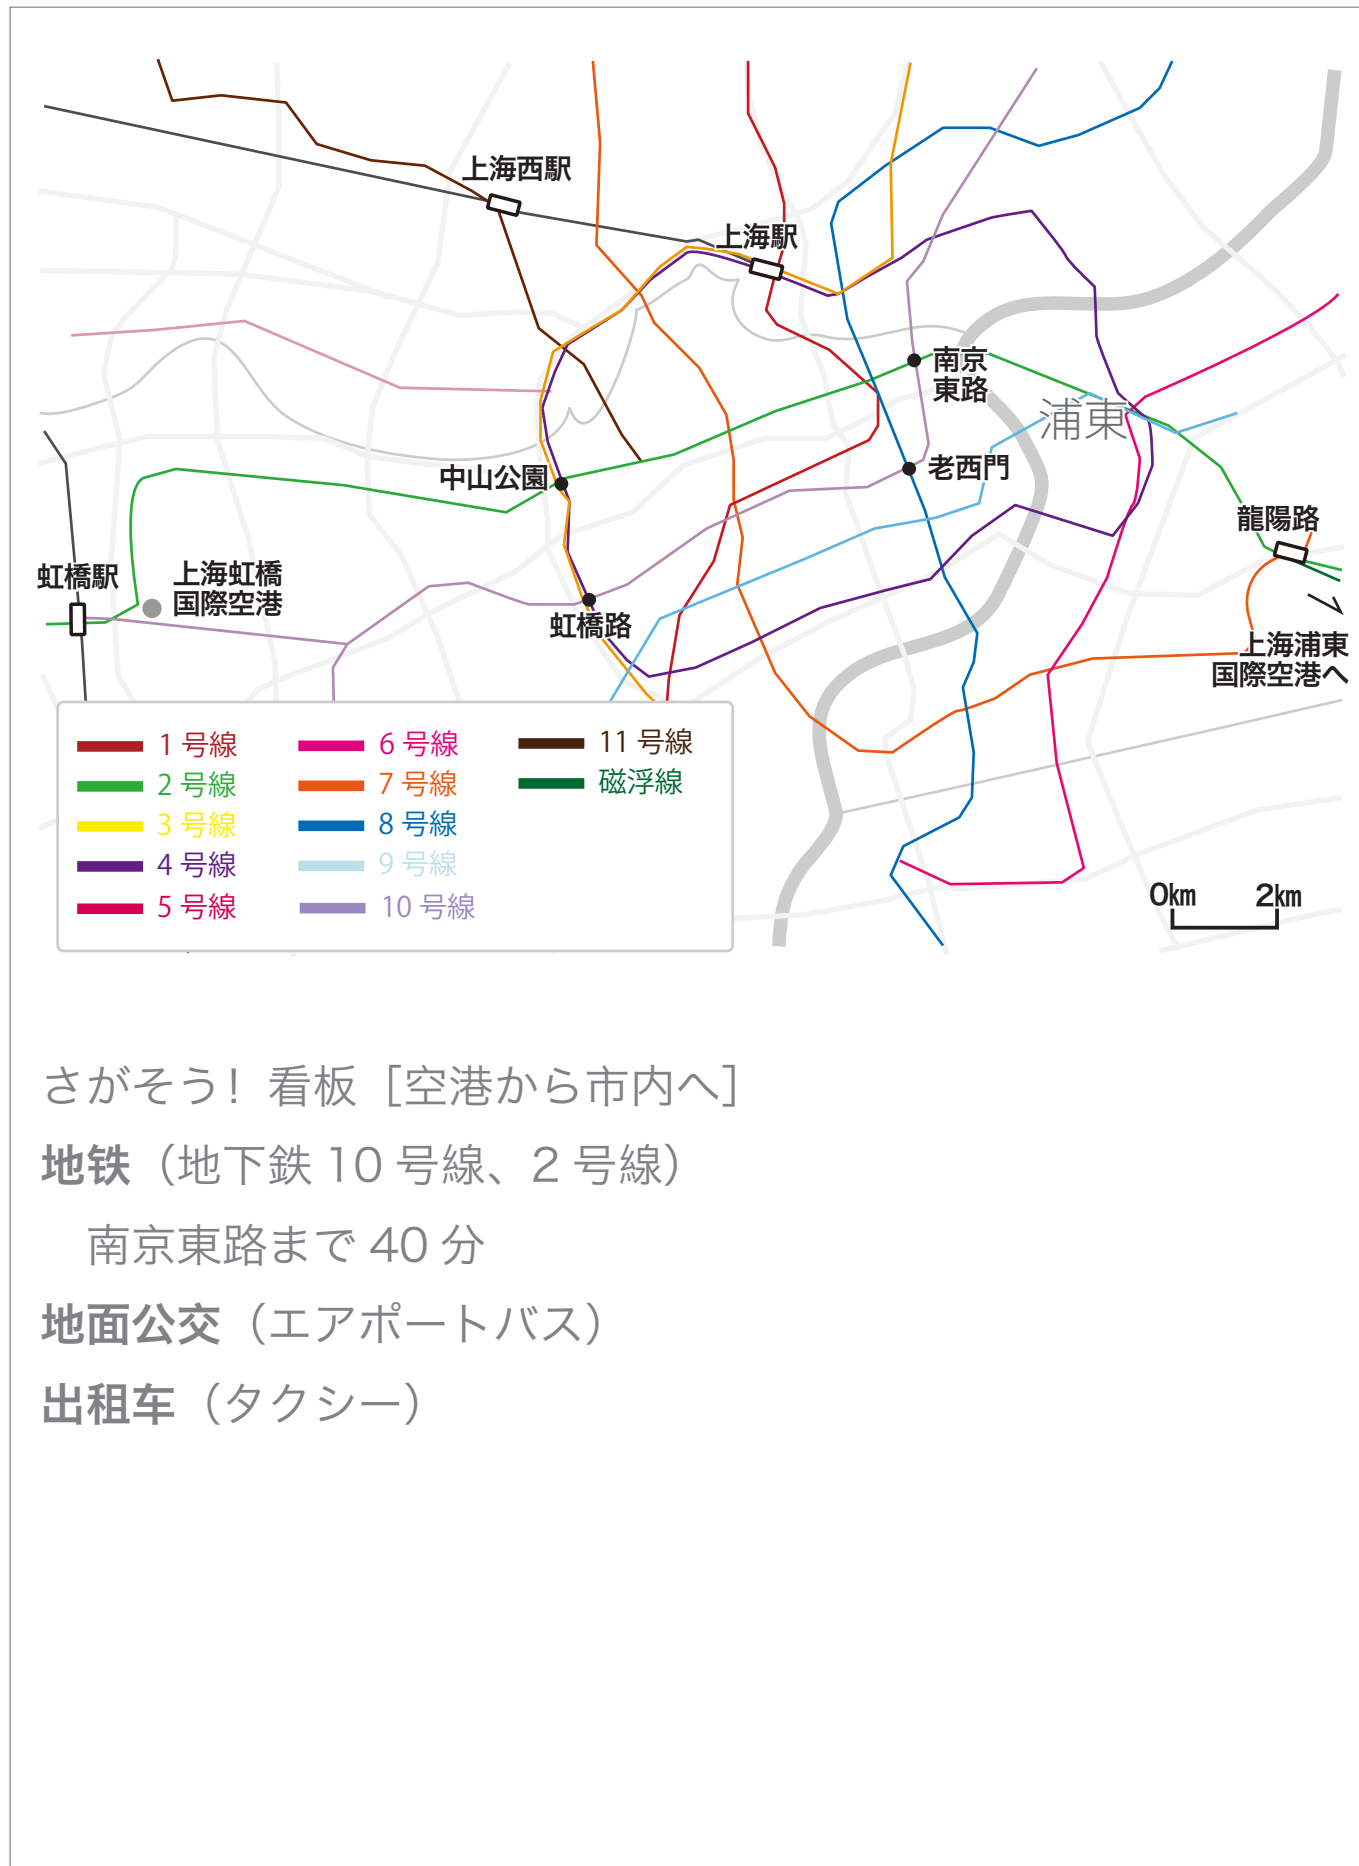

上海虹橋空港案内

上海虹橋国際空港4枚ガイド

インド・アジア・中国を
「まちごと」に案内
まちごとパブリッシング
<http://machigotopub.com>

**1号航站楼
B楼2階**

**1号航站楼
B楼1階**

上海虹橋空港案内

上海虹橋国際空港4枚ガイド

インド・アジア・中国を
「まちごと」に案内
まちごとパブリッシング
<http://machigotopub.com>

上海虹橋空港案内

上海虹橋国際空港4枚ガイド

インド・アジア・中国を
「まちごと」に案内
まちごとパブリッシング
<http://machigotopub.com>

さがそう！ 看板 [空港から市内へ]

地铁 (地下鉄 10号線、2号線)

南京東路まで 40分

地面公交 (エアポートバス)

出租车 (タクシー)