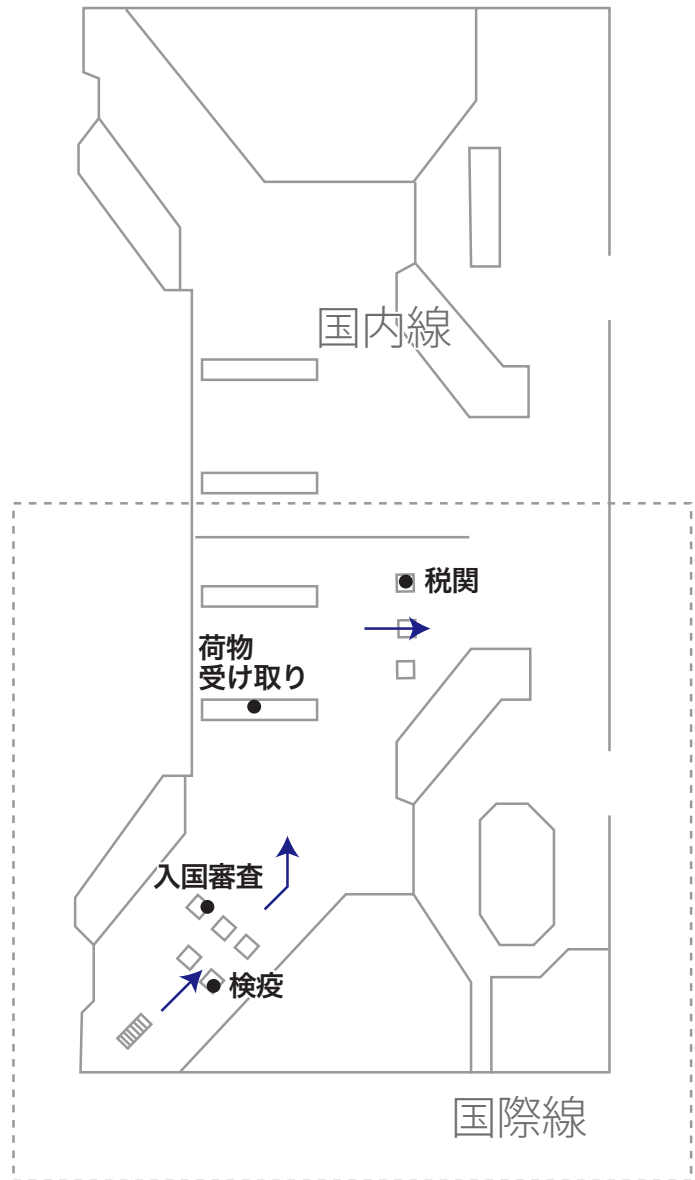

上海虹橋空港案内

上海虹橋国際空港4枚ガイド

インド・アジア・中国を
「まちごと」に案内
まちごとパブリッシング
<http://machigotopub.com>

**1号航站楼
B楼2階**

**1号航站楼
B楼1階**

上海虹橋空港案内

上海虹橋国際空港4枚ガイド

インド・アジア・中国を
「まちごと」に案内
まちごとパブリッシング
<http://machigotopub.com>

上海虹橋空港案内

上海虹橋国際空港4枚ガイド

インド・アジア・中国を
「まちごと」に案内
まちごとパブリッシング
<http://machigotopub.com>

さがそう！ 看板 [空港から市内へ]

地铁 (地下鉄 10号線、2号線)

南京東路まで 40分

地面公交 (エアポートバス)

出租车 (タクシー)