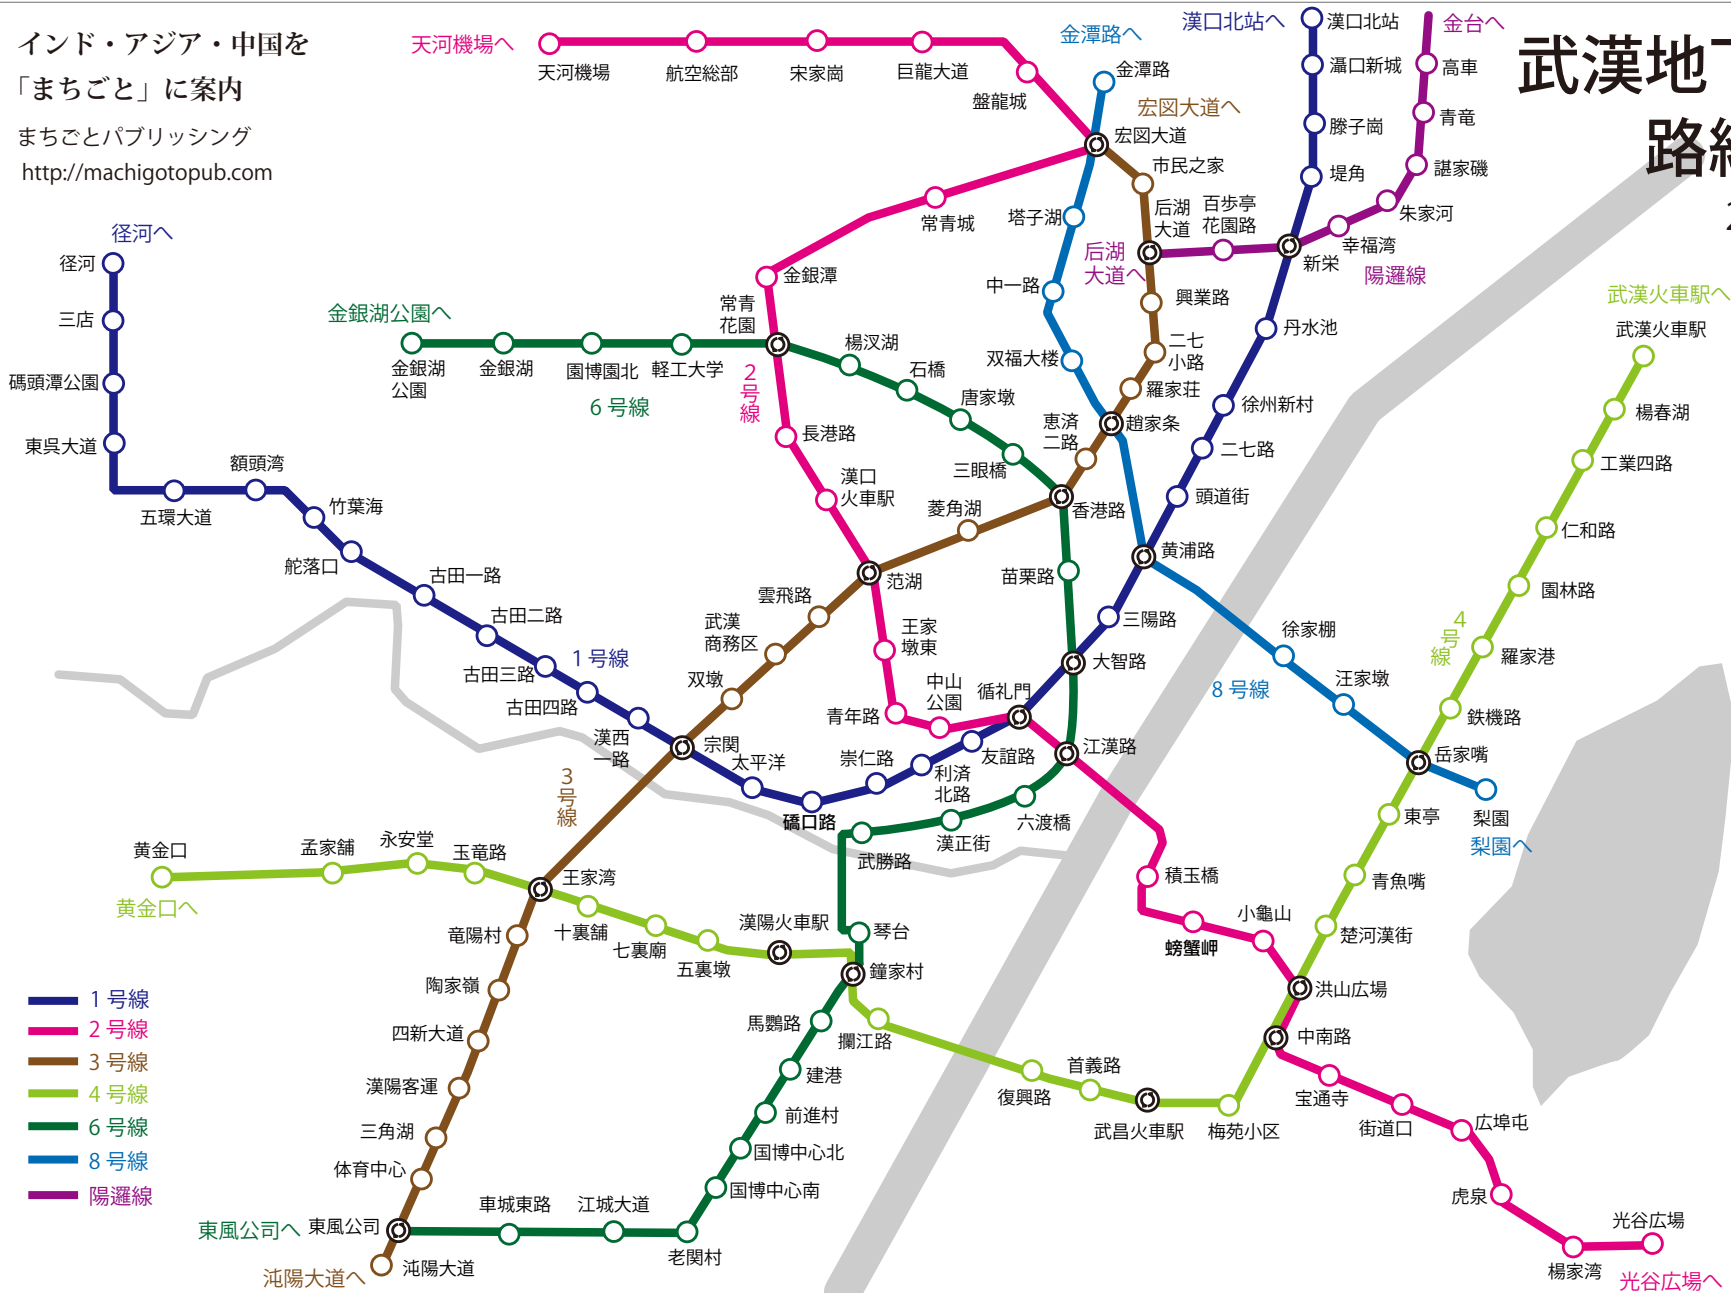

インド・アジア・中国を
「まちごと」に案内

まちごとパブリッシング
http://machigotopub.com

武漢地下鉄 路線図

2018.1

- 1号線
- 2号線
- 3号線
- 4号線
- 6号線
- 8号線
- 陽邏線