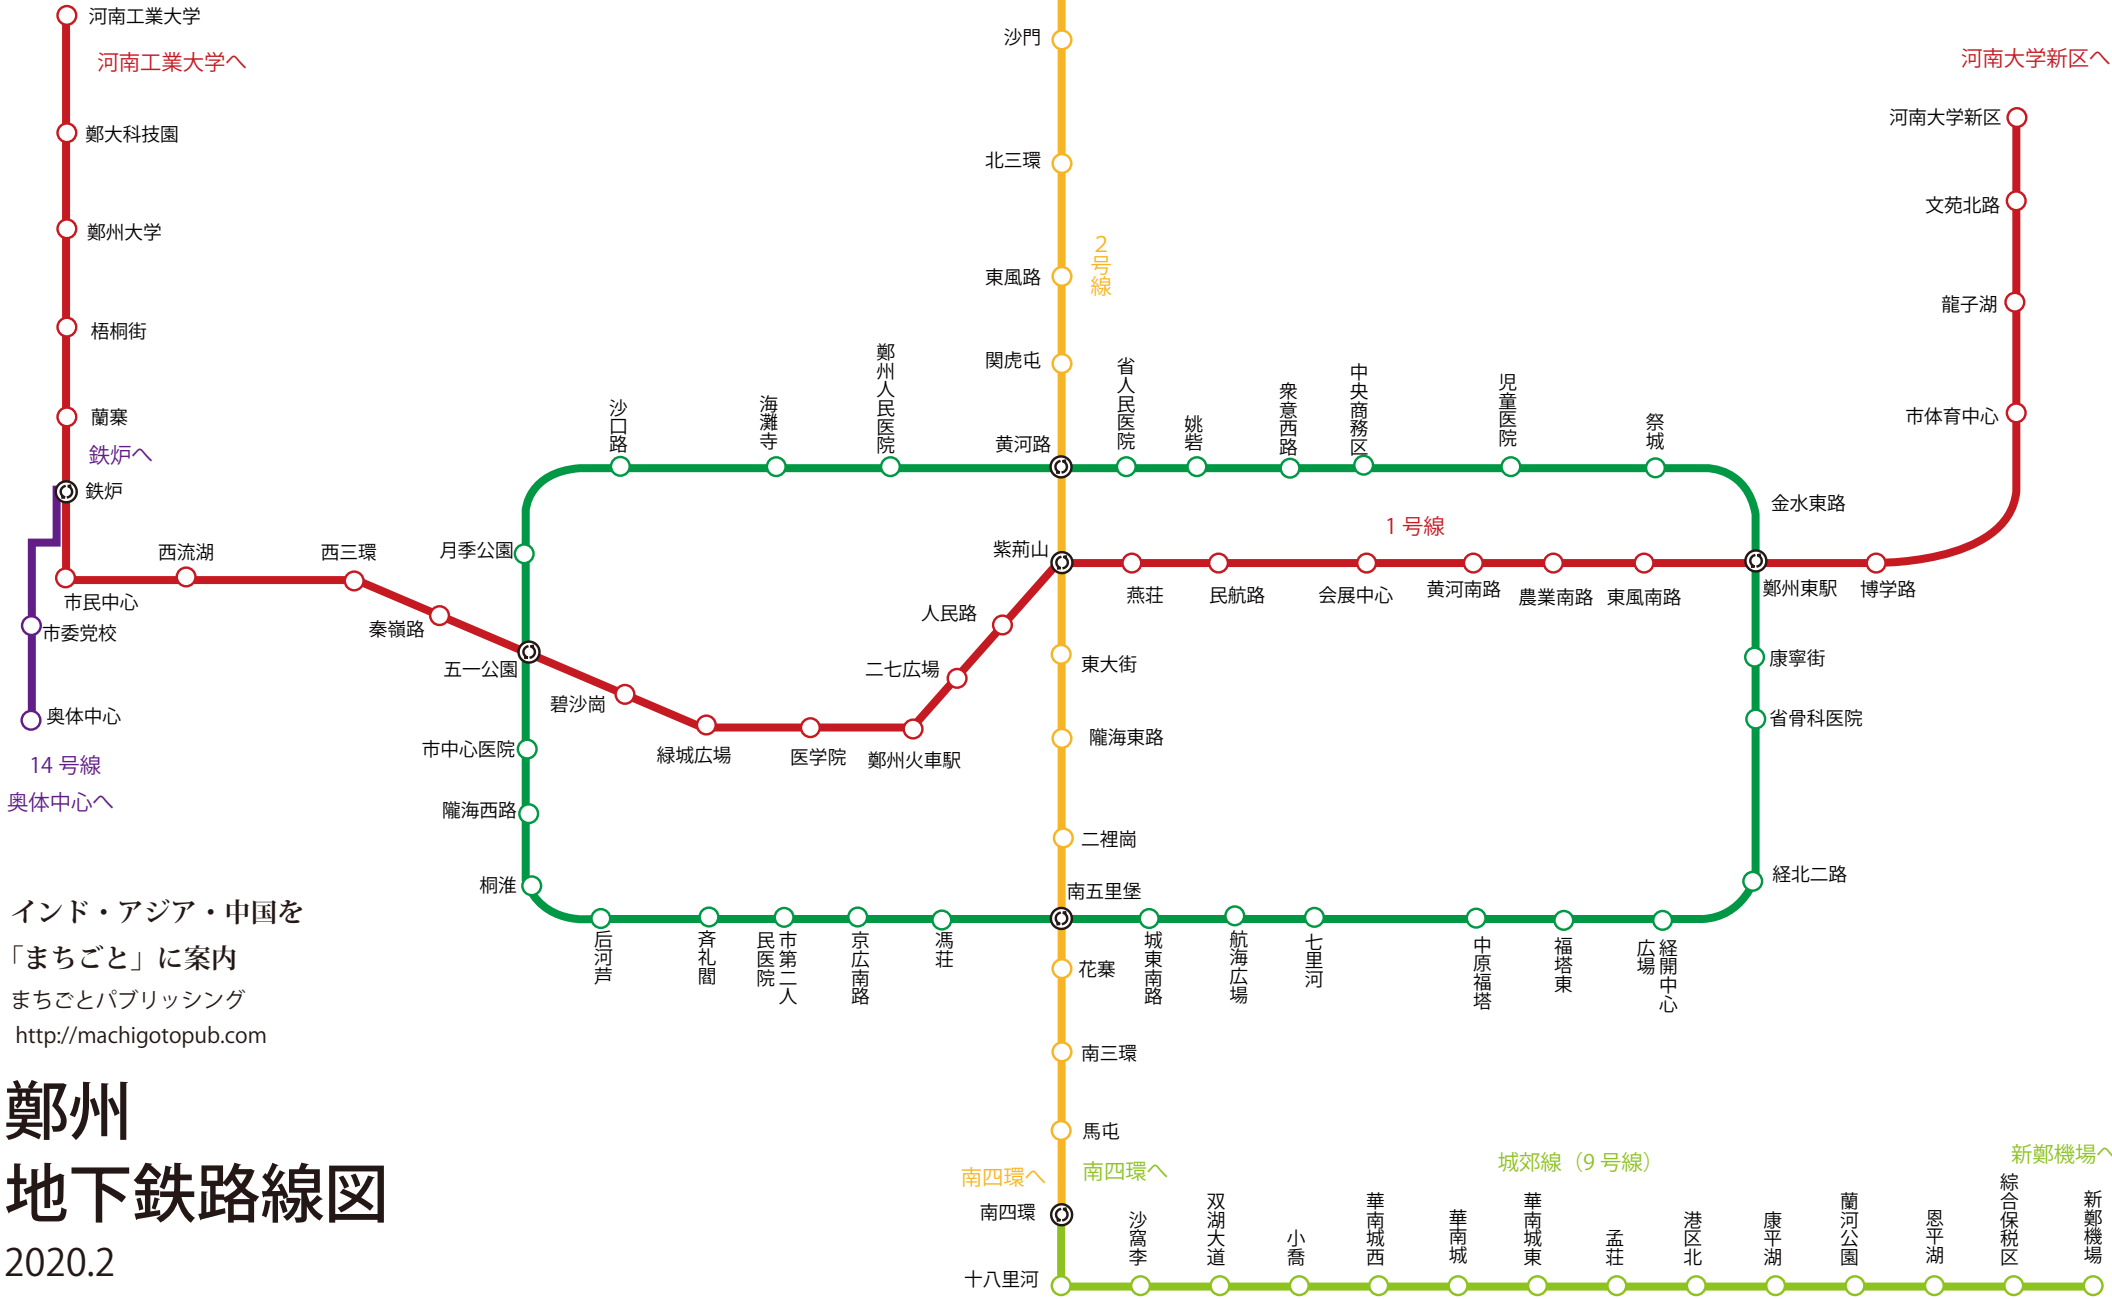

- 賈河へ
- 惠濟区政府
- 毛莊
- 黄河迎賓館
- 金窪
- 金達路
- 劉莊
- 柳林
- 沙門
- 北三環
- 東風路
- 閔虎屯
- 省人民醫院
- 姚砦
- 衆意西路
- 中央商務区
- 兒童醫院
- 祭城
- 河南工業大学
- 河南工業大学へ
- 鄭大科技园
- 鄭州大学
- 梧桐街
- 蘭寨
- 鐵炉へ
- 鐵炉
- 西流湖
- 西三環
- 月季公園
- 市民中心
- 市委党校
- 奥体中心
- 14号線
- 奥体中心へ
- 沙口路
- 海灘寺
- 鄭州人民醫院
- 黄河路
- 紫荊山
- 燕莊
- 民航路
- 会展中心
- 黄河南路
- 農業南路
- 東風南路
- 金水東路
- 鄭州東駅
- 博学路
- 康寧街
- 省骨科醫院
- 經北二路
- 河南大学新区へ
- 河南大学新区
- 文苑北路
- 龍子湖
- 市体育中心
- 1号線
- 2号線
- 5号線
- 城郊線 (9号線)
- 14号線

インド・アジア・中国を
「まちごと」に案内
まちごとパブリッシング
<http://machigotopub.com>

鄭州 地下鉄路線図

2020.2