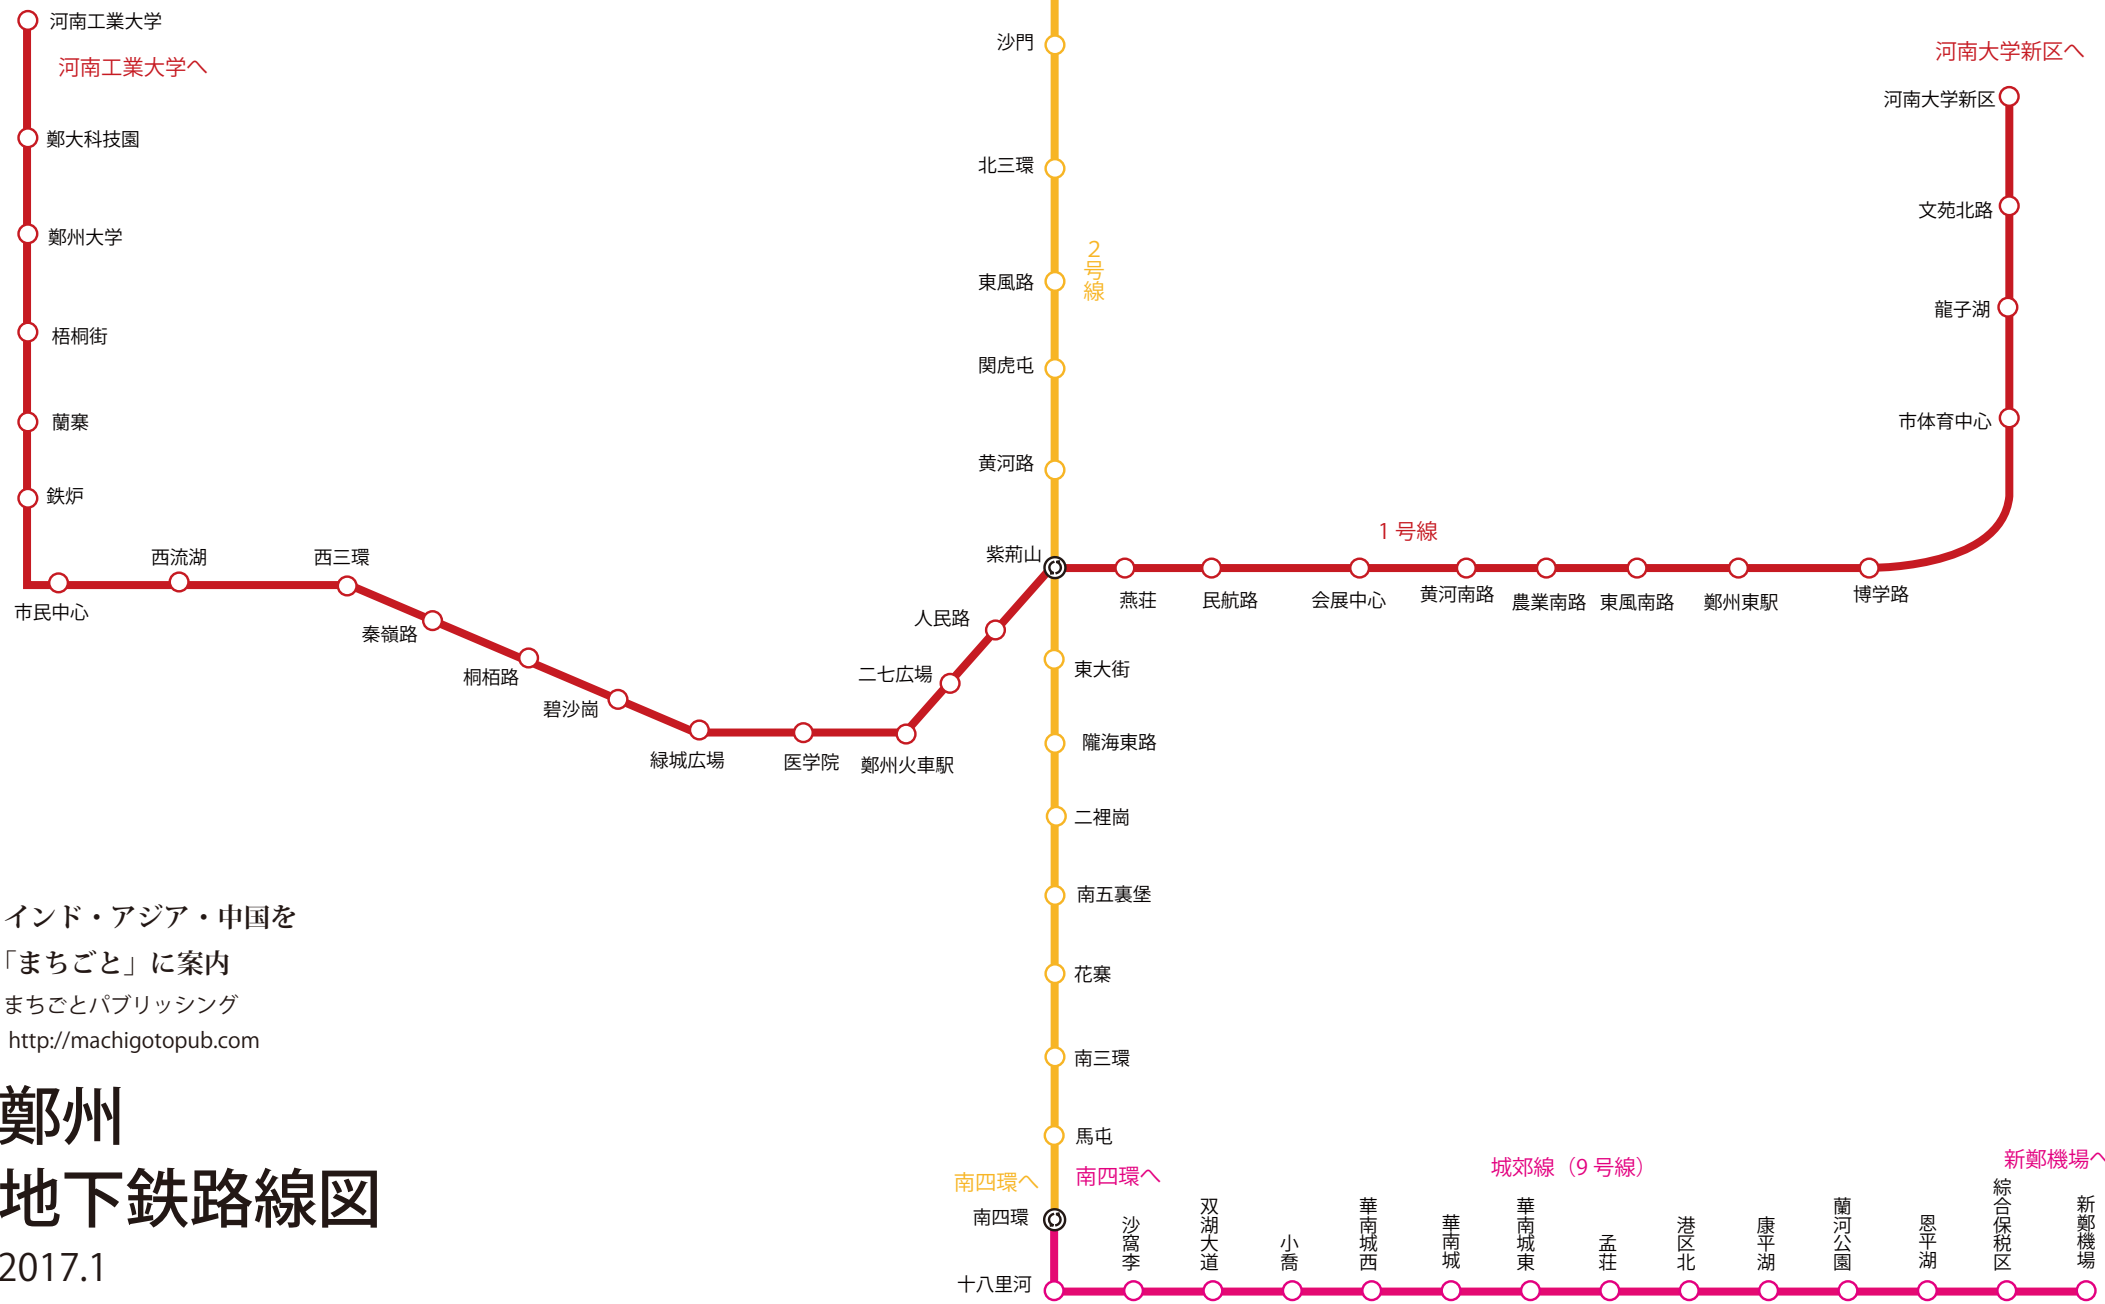

- 1号線
- 2号線
- 城郊線 (9号線)

インド・アジア・中国を
「まちごと」に案内
まちごとパブリッシング
<http://machigotopub.com>

鄭州 地下鉄路線図

2017.1